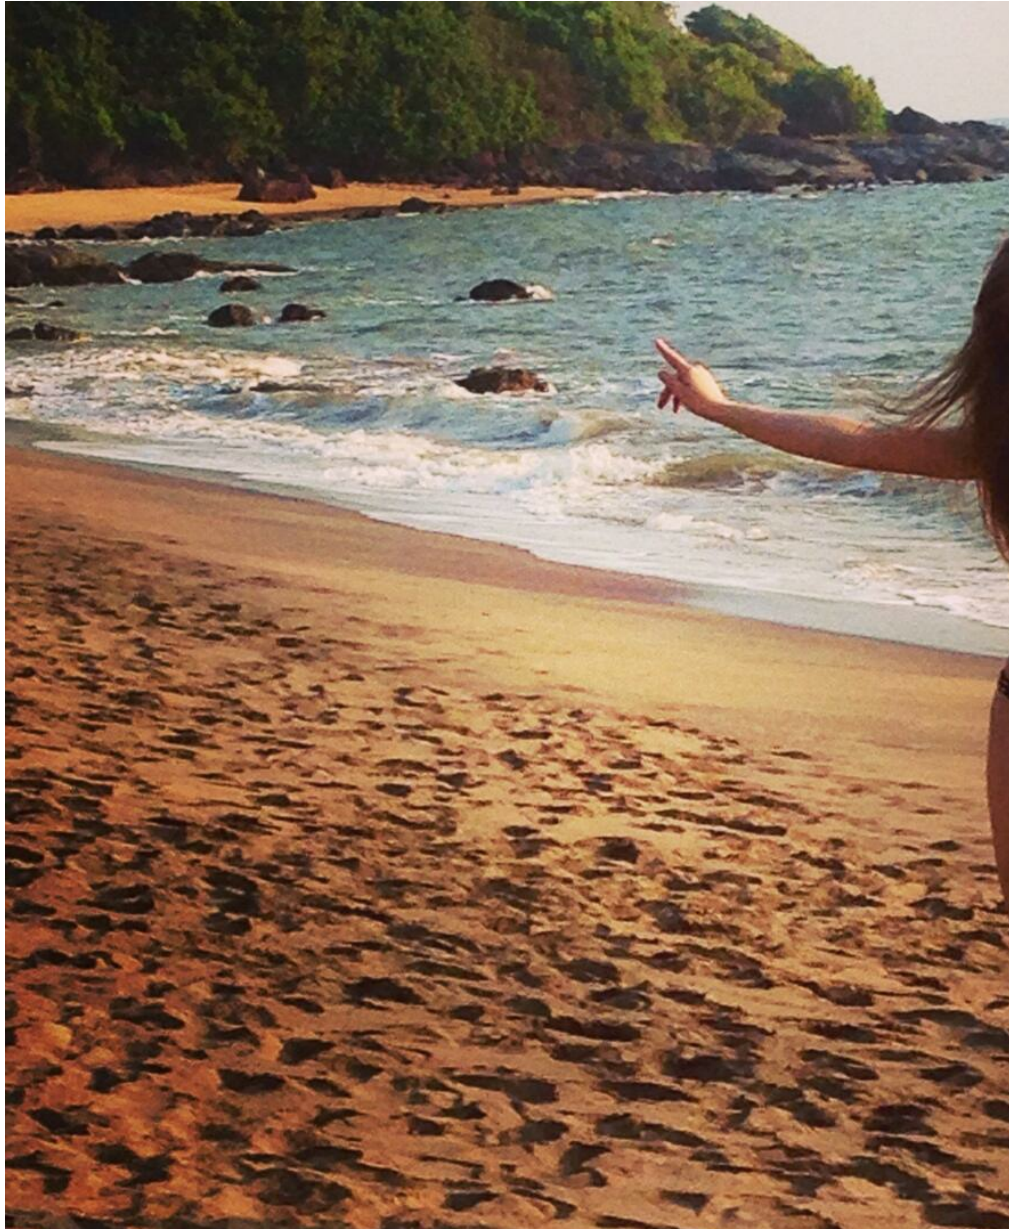

ANNA BIKOVA

Größe: 178, Gewicht: 63, Brust: 90, Taille: 65, Hüfte: 95
<https://podium.im/de/models/anna-bikova>