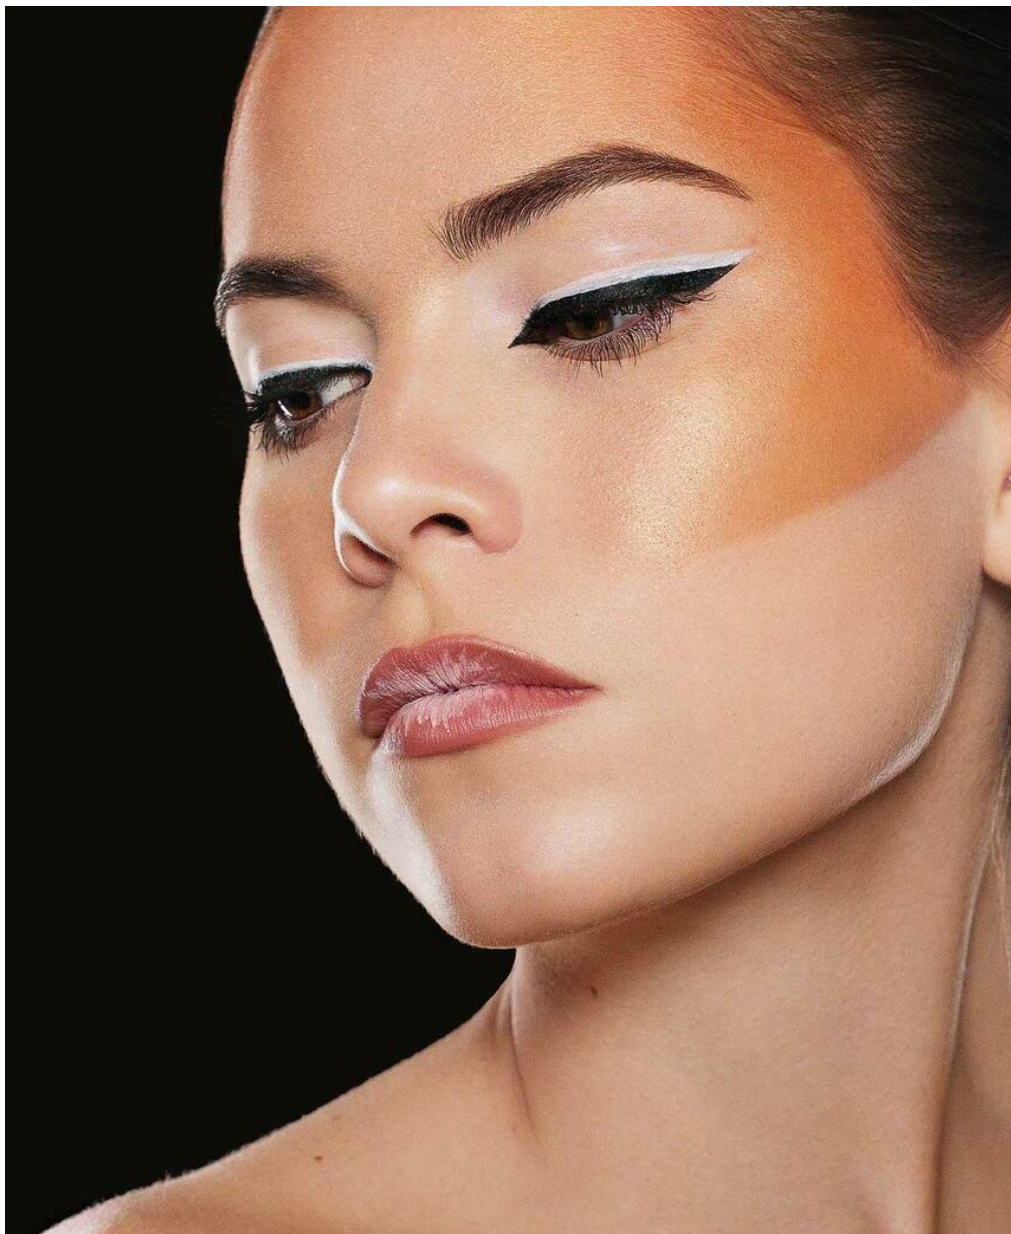

# KARINA ORLOVA

altura: 175, peso: 51, pecho: 83, cintura: 62, caderas: 90  
<https://podium.im/es/models/karina-orlova>