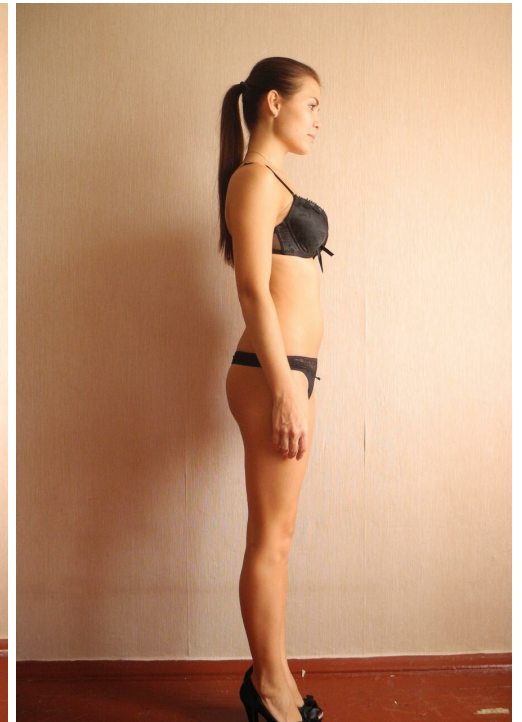

MARI

altura: 165, peso: 52, pecho: 87, cintura: 64, caderas: 92
https://podium.im/es/models/mari_20