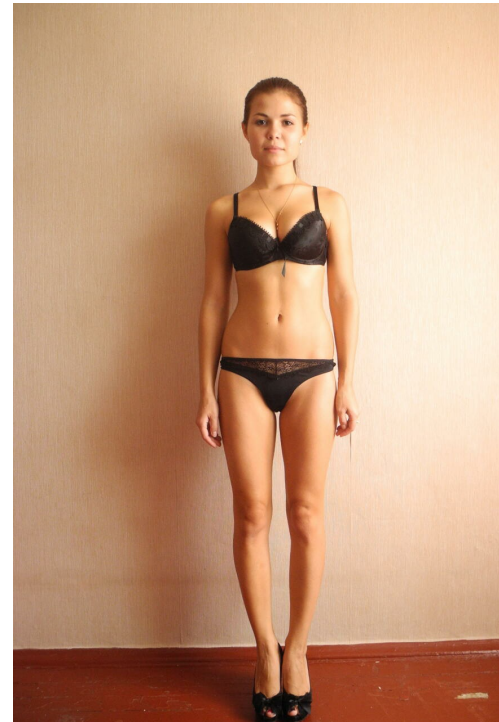

MARI

altura: 165, peso: 52, pecho: 87, cintura: 64, caderas: 92
https://podium.im/es/models/mari_20