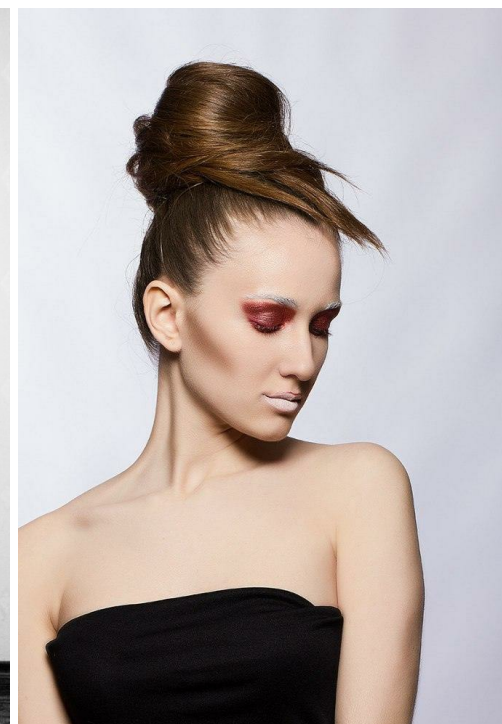

ALINA MYSHKO

身高: 170, 体重: 48, 胸围: 84, 腰围: 60, 臀围: 82
<https://podium.im/cn/models/alina-myshko>