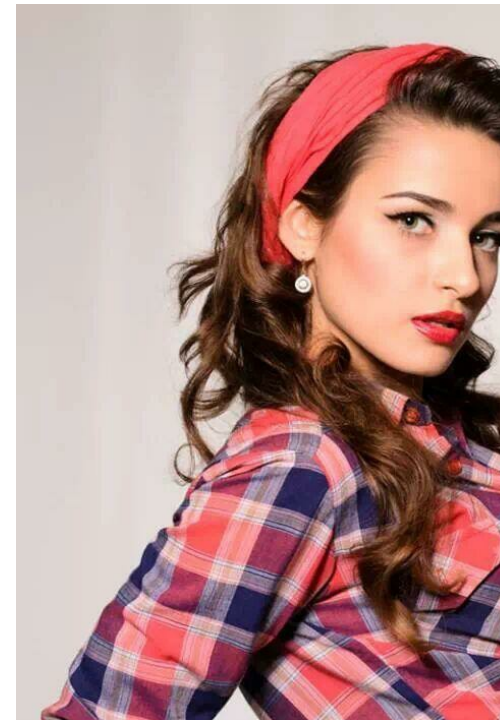

INNA LUKAVAJA

зріст: 156, вага: 50, груди: 86, талія: 67, стегна: 94
<https://podium.im/ua/models/inna-lukavaja>