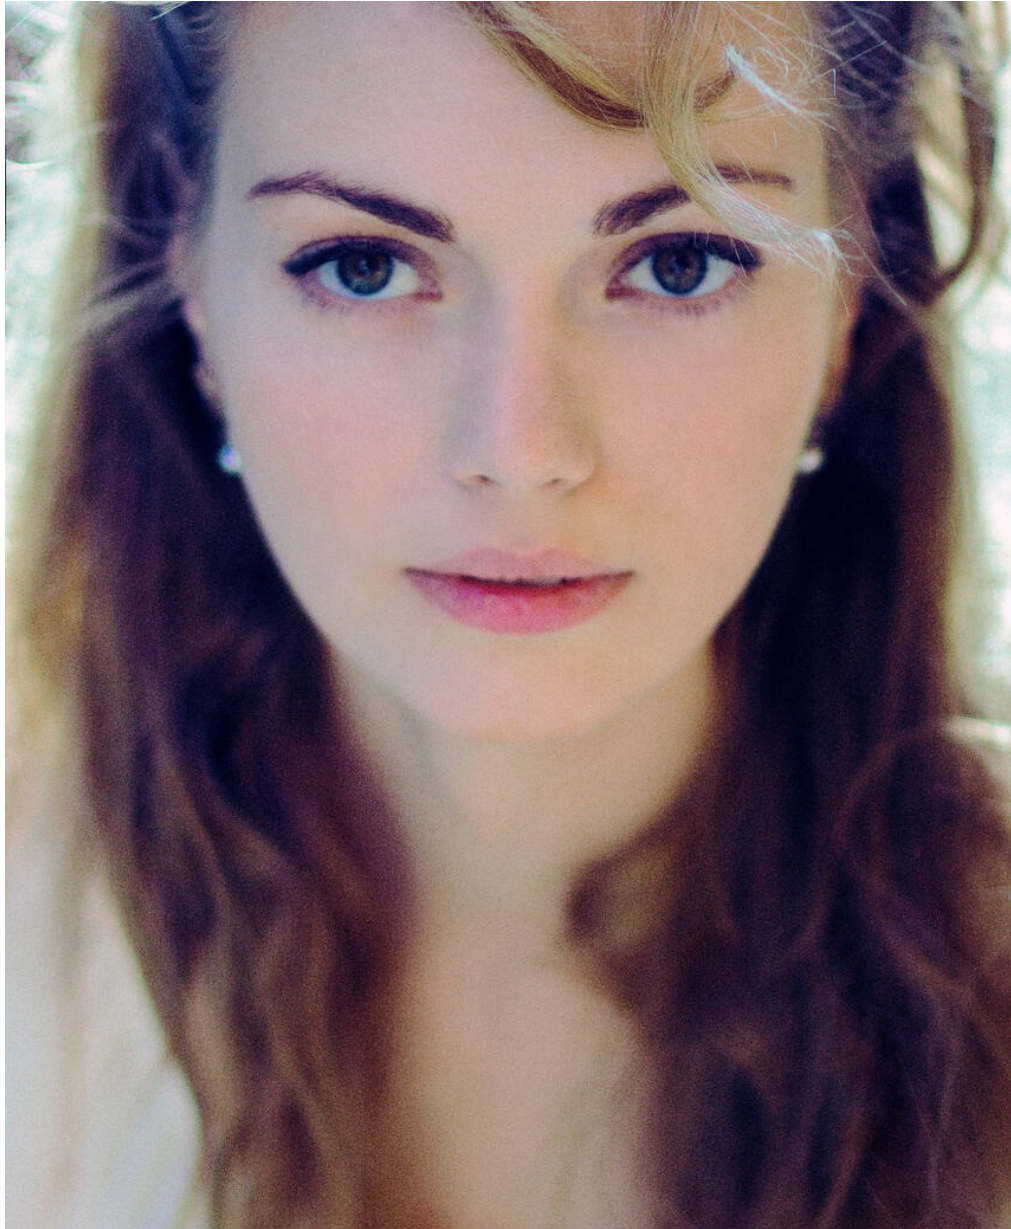

CVETLANA KIY

Größe: 173, Gewicht: 55, Brust: 85, Taille: 67, Hüfte: 95
<https://podium.im/de/actors/cvetlana-kiy>