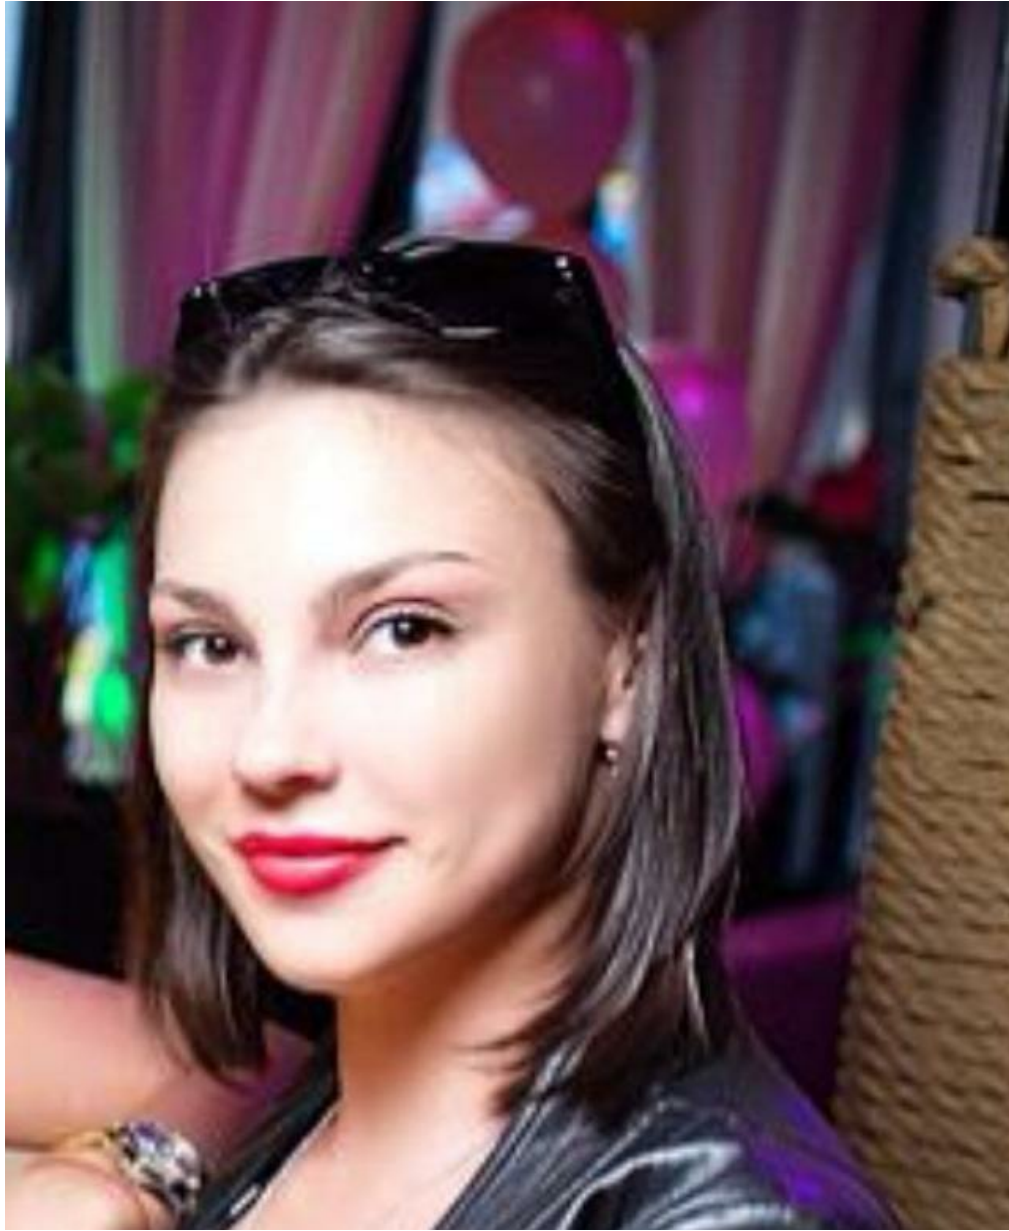

NATALI GRISHAEVA

Größe: 178, Gewicht: 63, Brust: 92, Taille: 67, Hüfte: 96
<https://podium.im/de/models/natali-grishaeva>