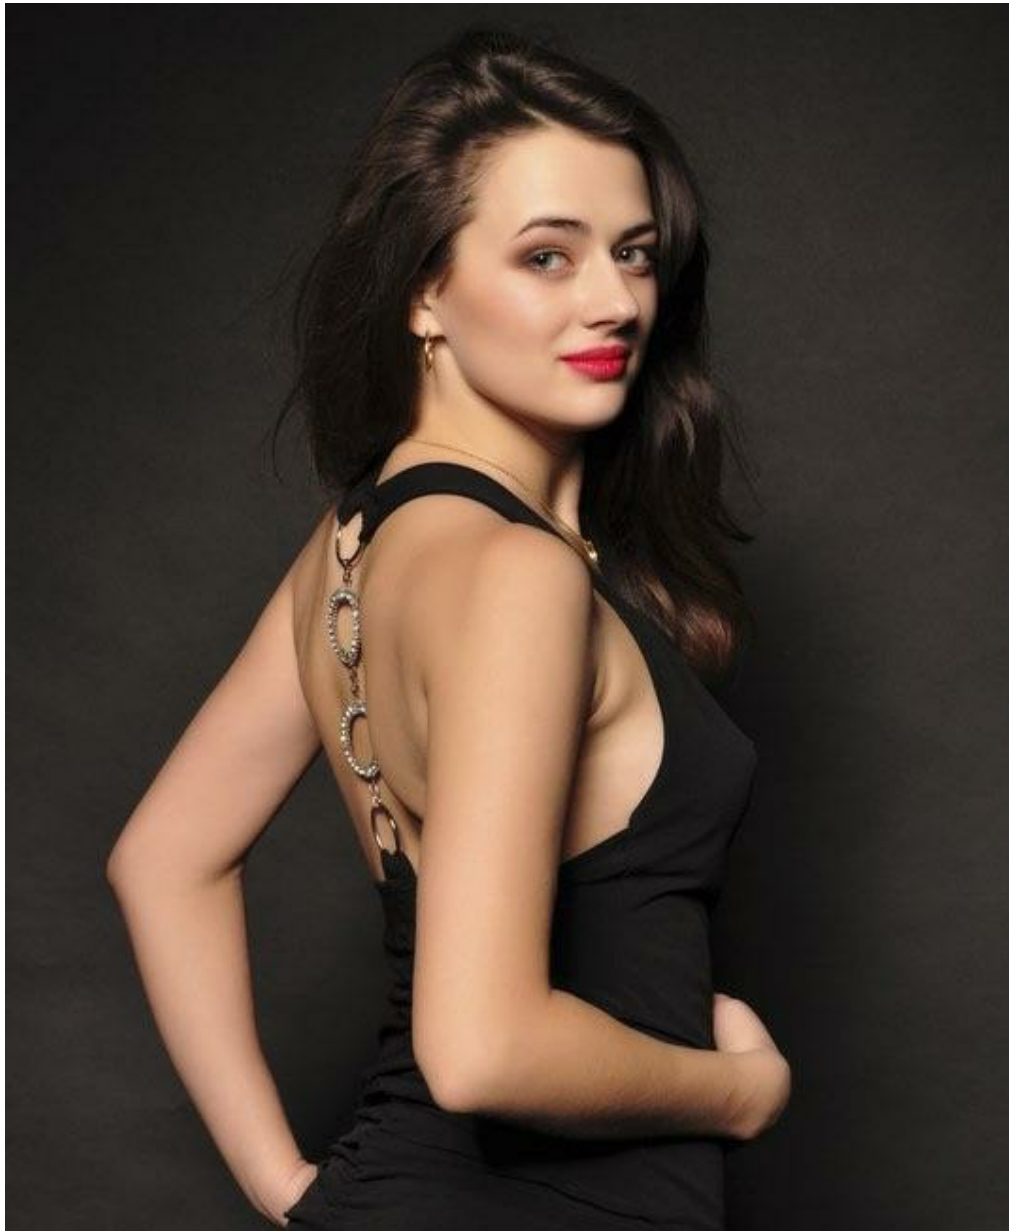

VIKTORIJA GLUSHKO

Größe: 172, Gewicht: 53, Brust: 88, Taille: 63, Hüfte: 92
<https://podium.im/de/models/viktorija-glushko>