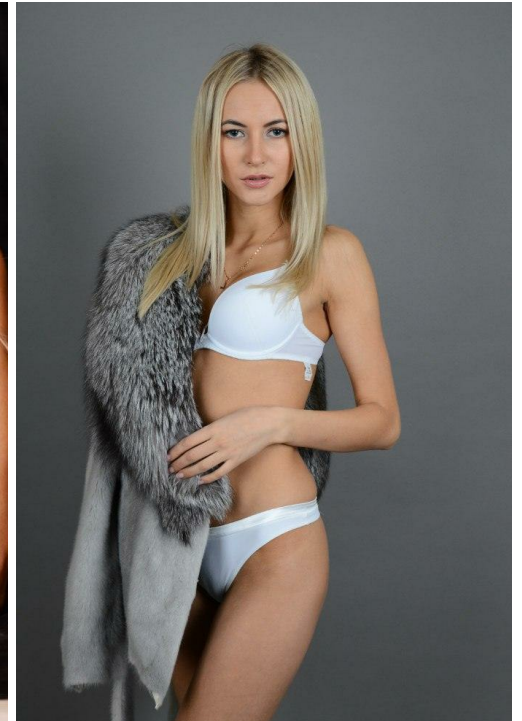

MILENA LANSKI

身高: 170, 胸围: 60, 腰围: 90, 臀围: 60, 腿围: 90
<https://podium.im/cn/models/milena-lanski>