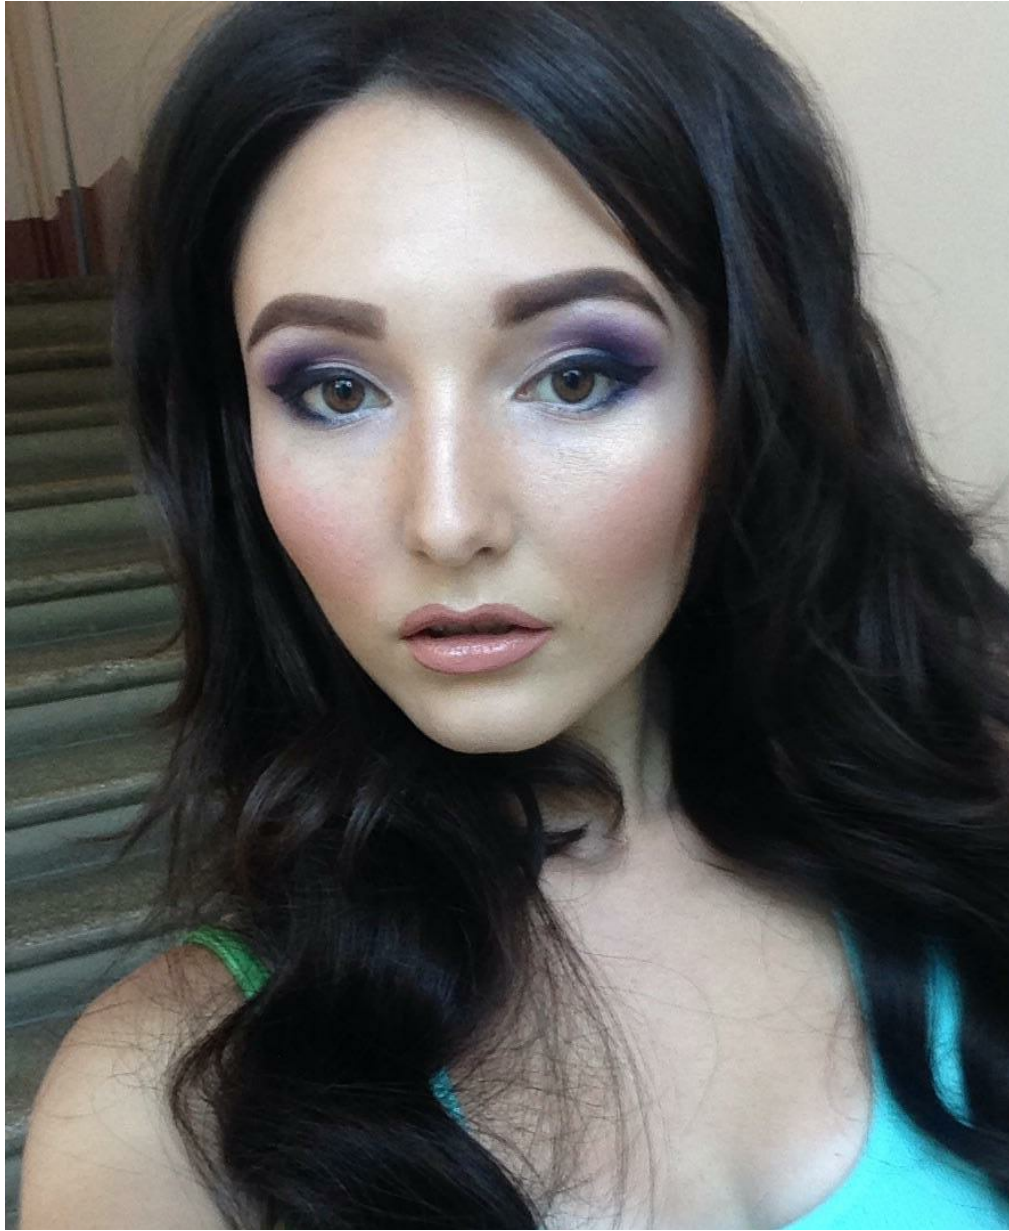

ALENA ANISKOVA

Größe: 160, Gewicht: 45, Brust: 80, Taille: 60, Hüfte: 86
<https://podium.im/de/models/alena-aniskova>