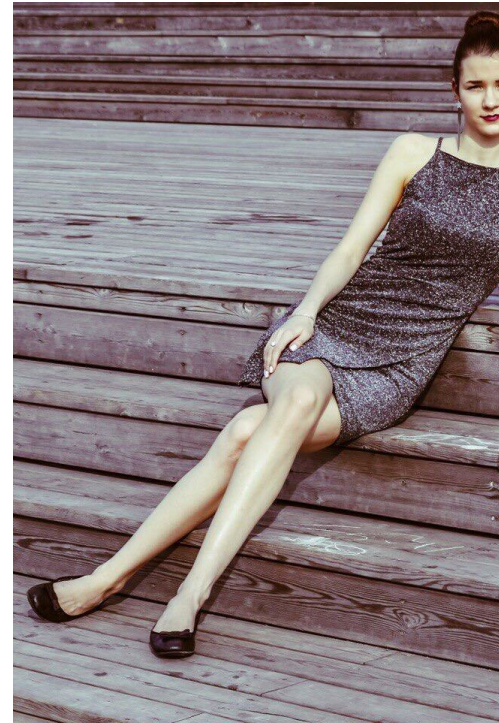

# NADEZHDA USINSKAYA

altura: 182, peso: 52, pecho: 85, cintura: 61, caderas: 90  
<https://podium.im/es/models/nadezhda-usinskaya>