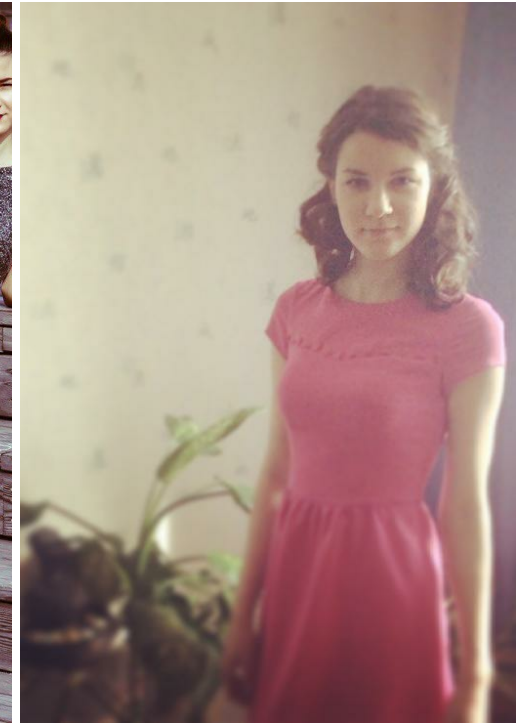

# NADEZHDA USINSKAYA

altura: 182, peso: 52, pecho: 85, cintura: 61, caderas: 90  
<https://podium.im/es/models/nadezhda-usinskaya>