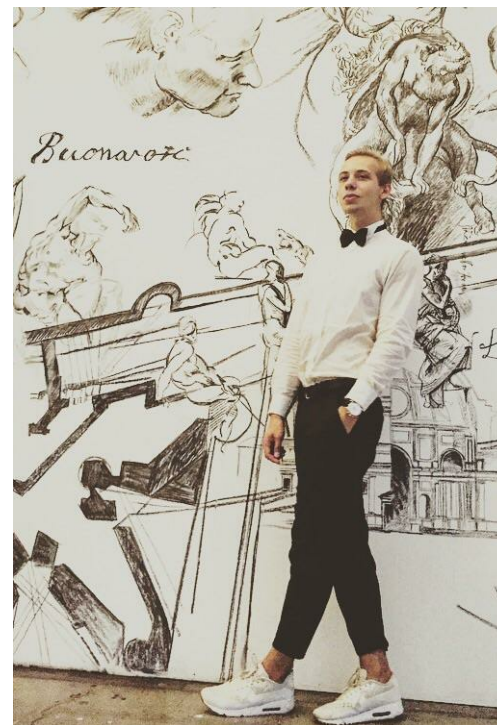

ILYA PLEVA

рост: 181, вес: 74, грудь: 101, талия: 80, бедра: 98
<https://podium.im/en/models/ilya-pleva>