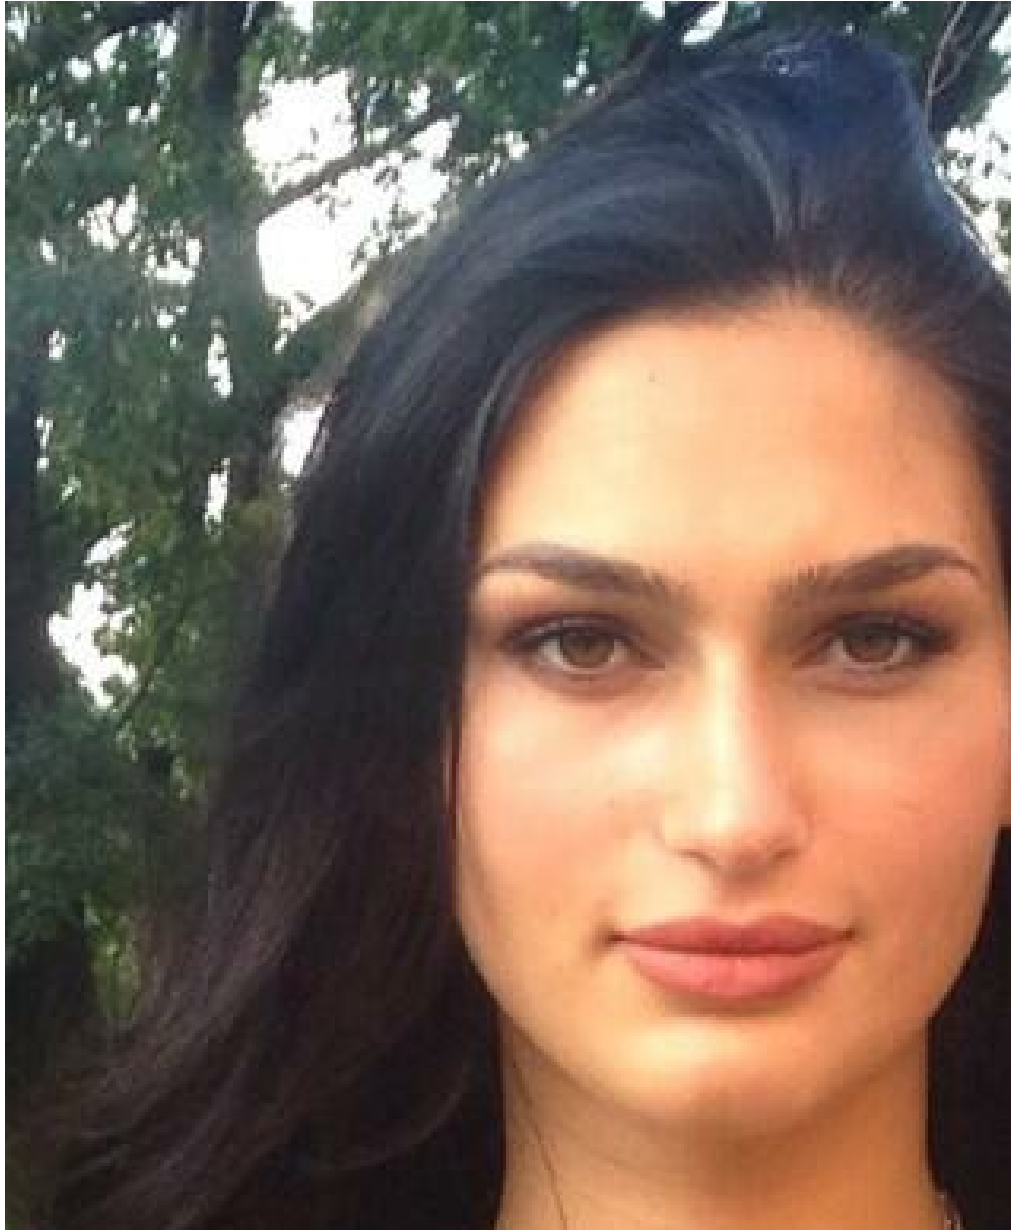

SALOME DJALAGONYA

Größe: 174, Gewicht: 62, Brust: 98, Taille: 63, Hüfte: 97
<https://podium.im/de/models/salome-djalagonya>