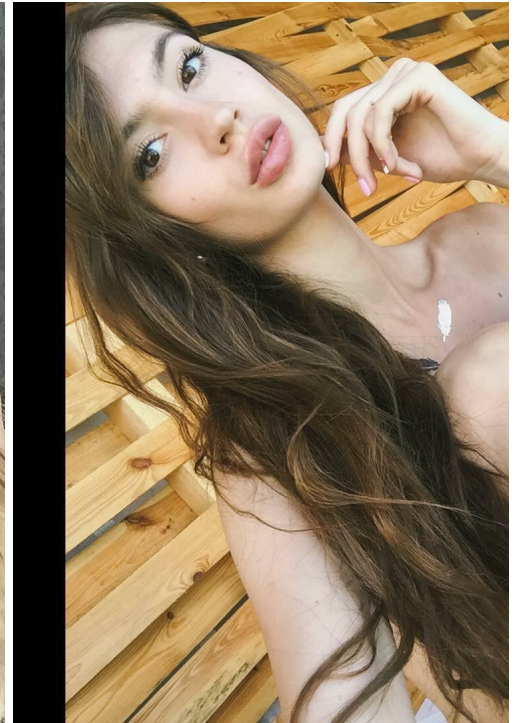

# YULIYA KUCHERENKO

altura: 177, peso: 50, pecho: 86, cintura: 60, caderas: 88  
<https://podium.im/es/models/yuliya-kucherenko>