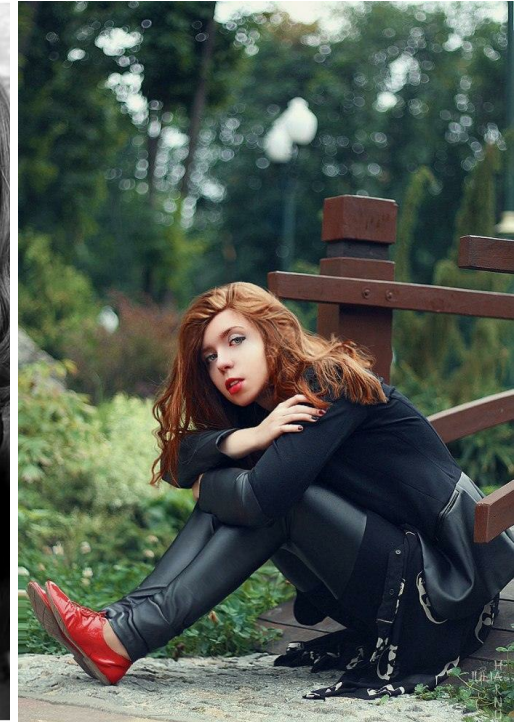

DARIA YAKUBENKO

身高: 168, 胸围: 51, 腰围: 87, 臀围: 59, 鞋码: 88

<https://podium.im/cn/models/daria-yakubenko>