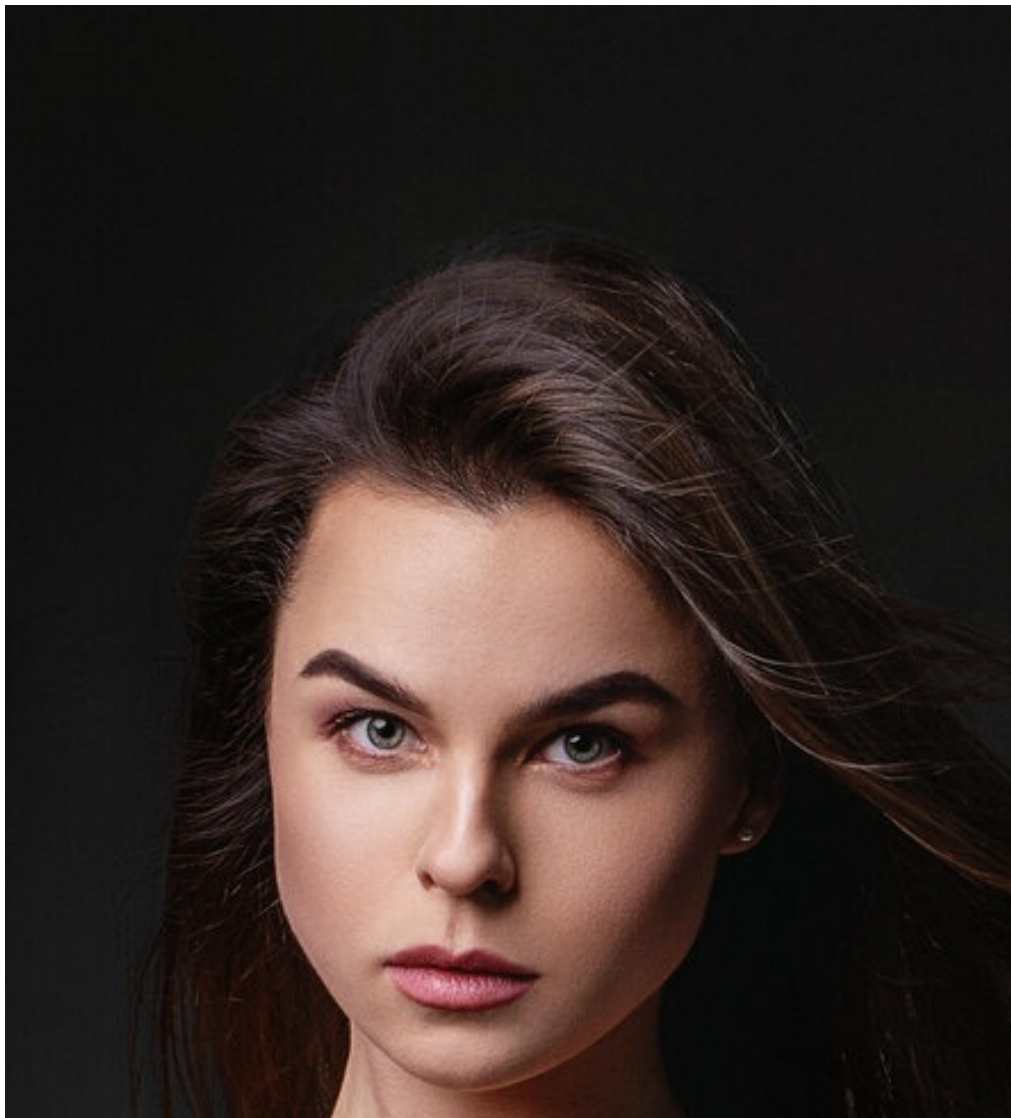

# ANASTASIYA MIKHNEVA

Größe: 168, Gewicht: 68, Brust: 90, Taille: 77, Hüfte: 101  
<https://podium.im/de/dancers/anastasiya-mikhneva>