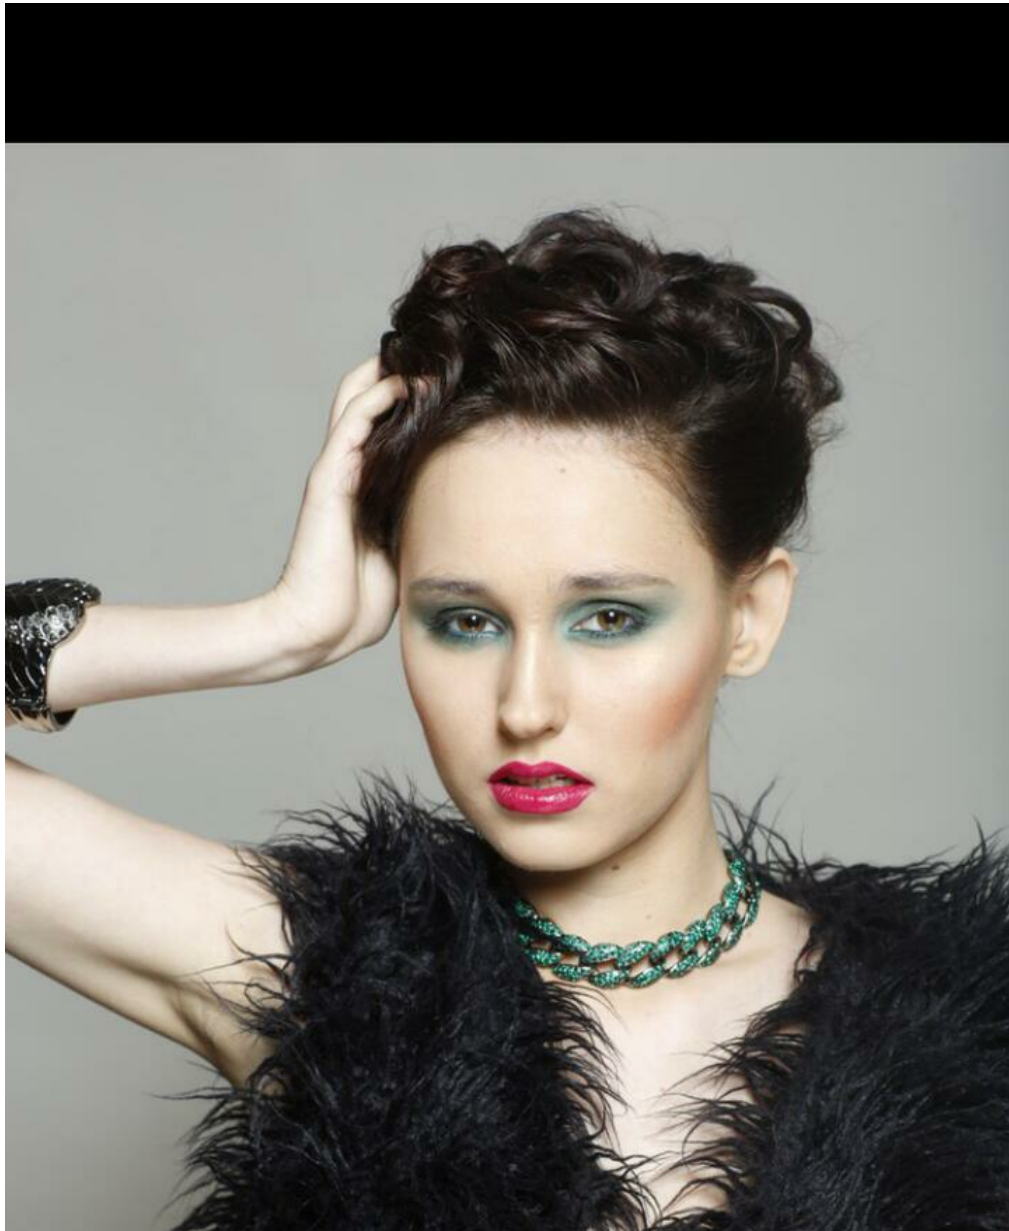

# MARIA LUSENKOVA

Größe: 172, Gewicht: 50, Brust: 78, Taille: 60, Hüfte: 91  
<https://podium.im/de/models/maria-lusenкова>