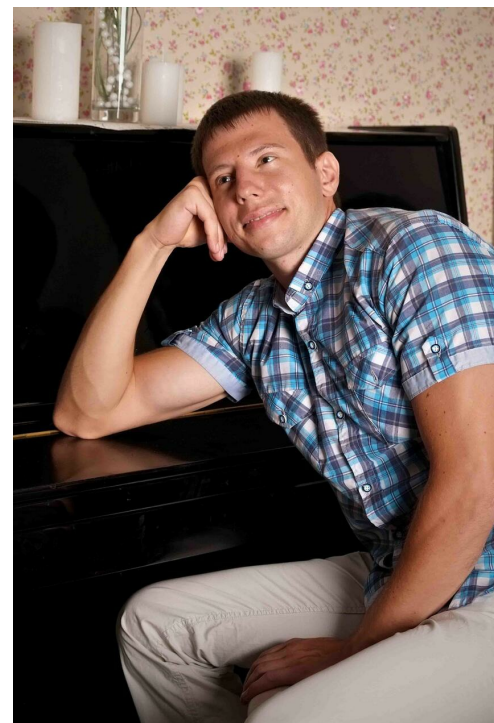

SERGEI AKAM SIN

рост: 188, вес: 78, грудь: 86, талия: 74, бедра: 82
<https://podium.im/models/sergei-akamsin>