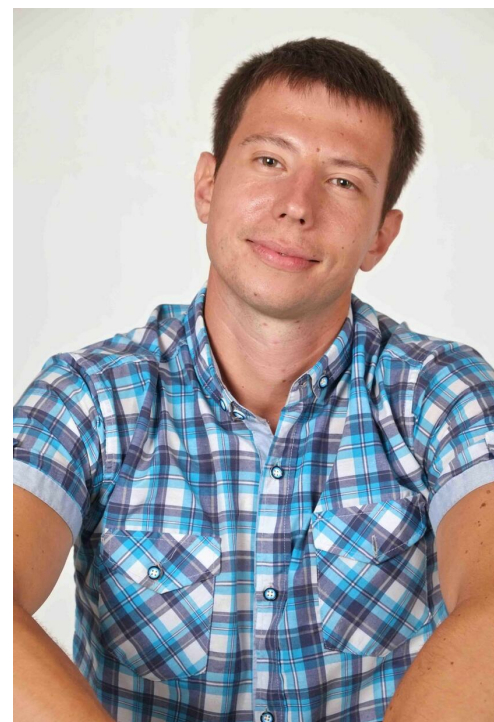

SERGEI AKAM SIN

рост: 188, вес: 78, грудь: 86, талия: 74, бедра: 82
<https://podium.im/models/sergei-akamsin>