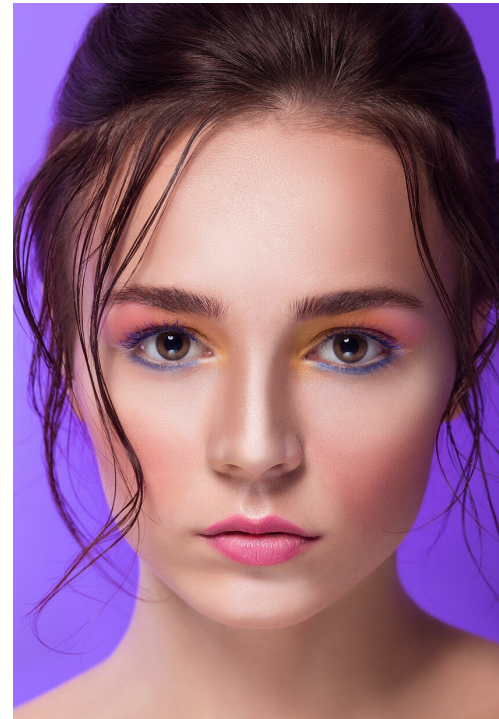

# NASTYA SUPRUN

Größe: 176, Gewicht: 53, Brust: 83, Taille: 60, Hüfte: 89  
<https://podium.im/de/models/nastya-suprun>