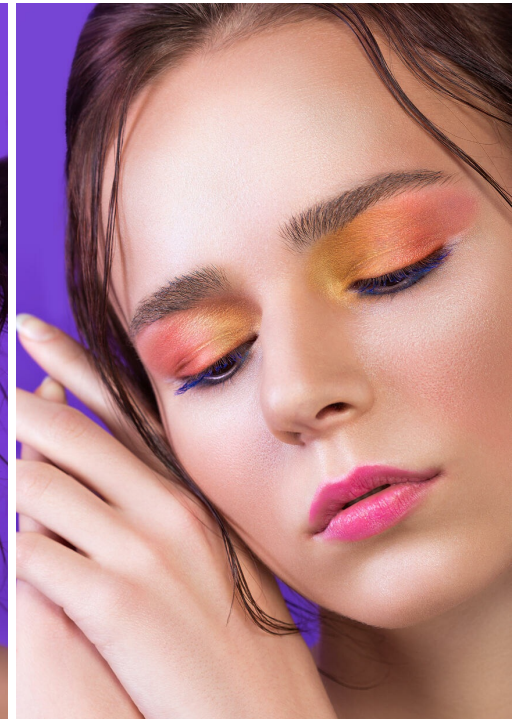

# NASTYA SUPRUN

Größe: 176, Gewicht: 53, Brust: 83, Taille: 60, Hüfte: 89  
<https://podium.im/de/models/nastya-suprun>