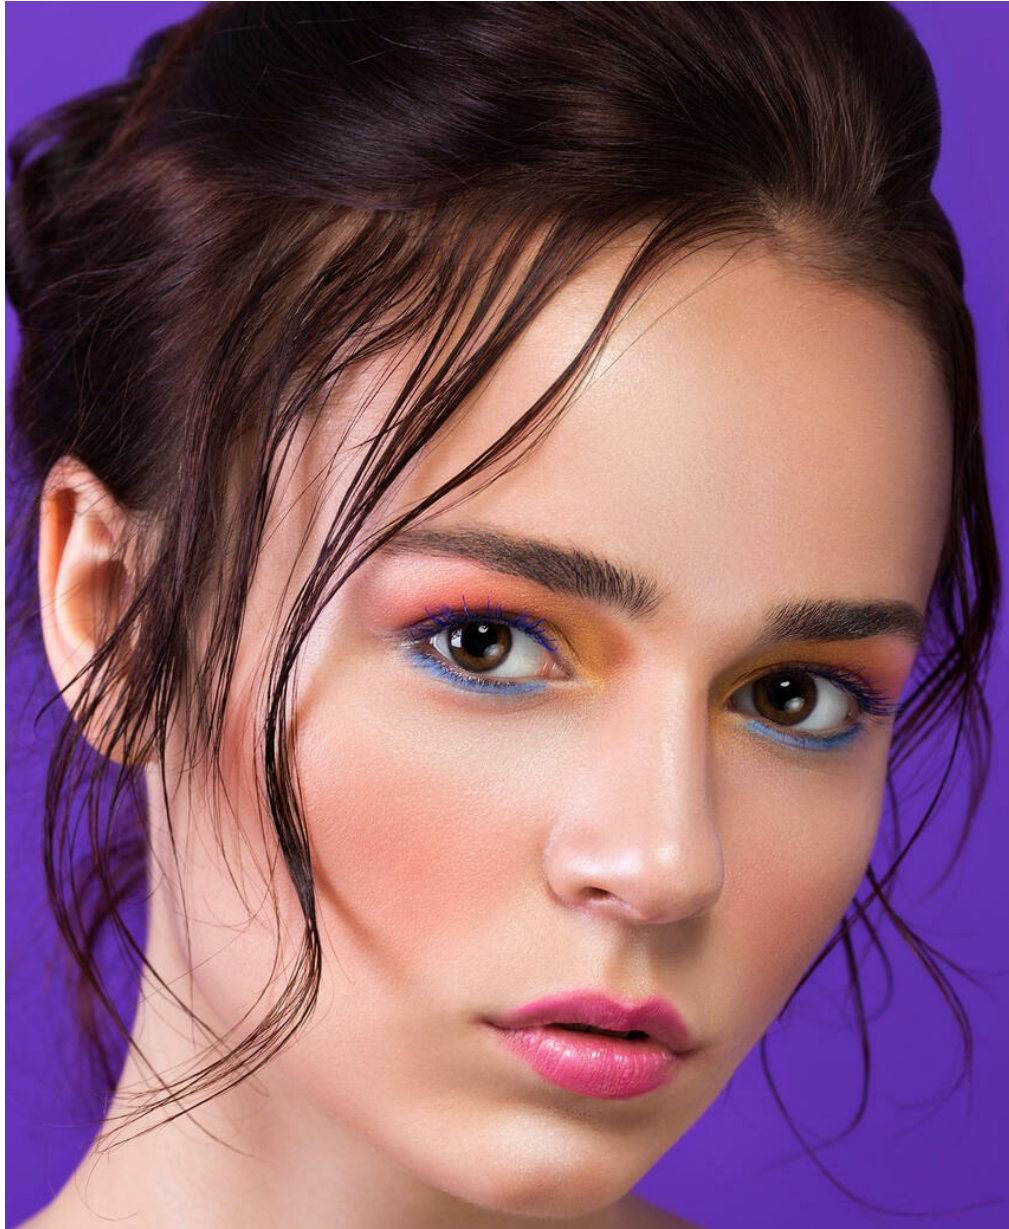

# NASTYA SUPRUN

Größe: 176, Gewicht: 53, Brust: 83, Taille: 60, Hüfte: 89  
<https://podium.im/de/models/nastya-suprun>