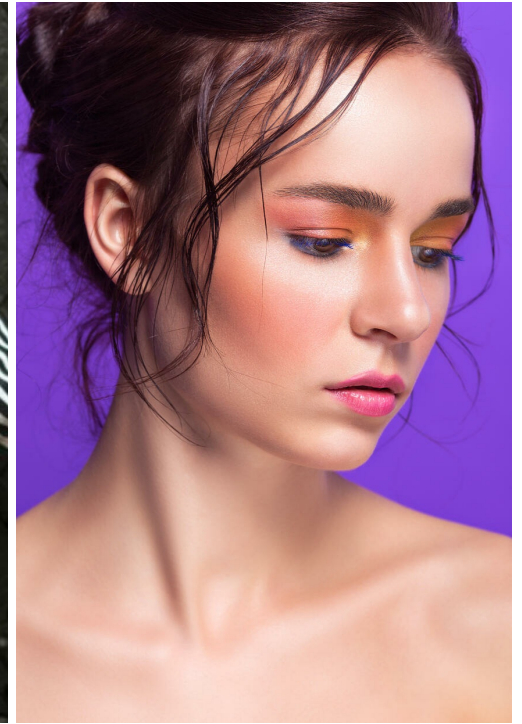

# NASTYA SUPRUN

Größe: 176, Gewicht: 53, Brust: 83, Taille: 60, Hüfte: 89  
<https://podium.im/de/models/nastya-suprun>