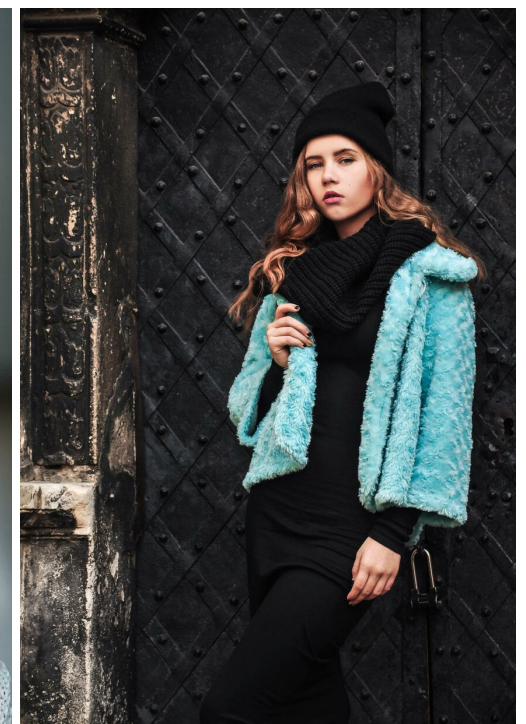

# KARINA TKACHENKO

□□: 173, □□: 53, □□: 87, □: 60, □□: 90

<https://podium.im/cn/models/karina-tkachenko>