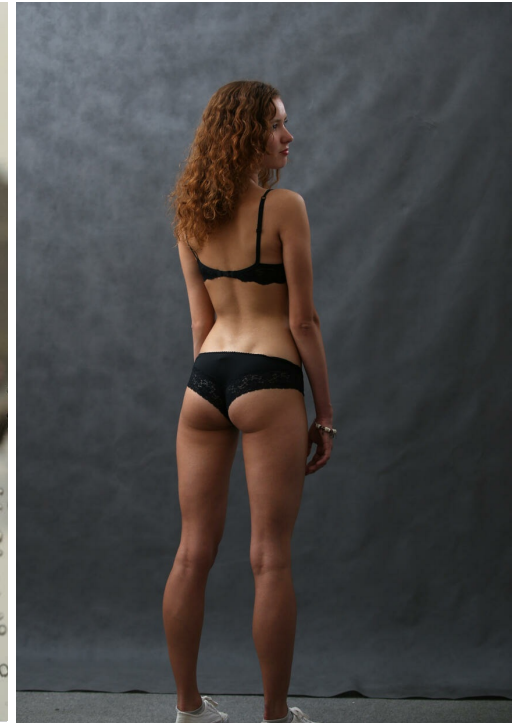

МАРИЯ ЛЕБЕДЕВА

зріст: 168, вага: 49, груди: 85, талія: 59, стегна: 88
<https://podium.im/ua/models/maria-lebedeva>