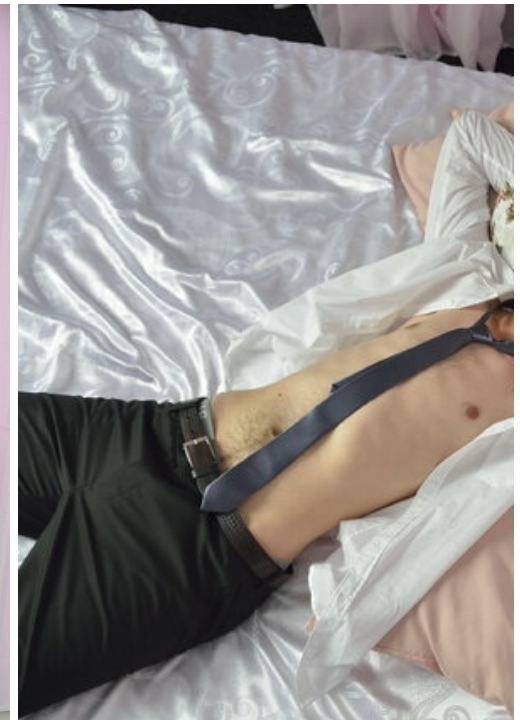

SERGEY PETROV

altura: 190, peso: 70, pecho: 94, cintura: 73, caderas: 90
<https://podium.im/es/models/sergey-petrov28>