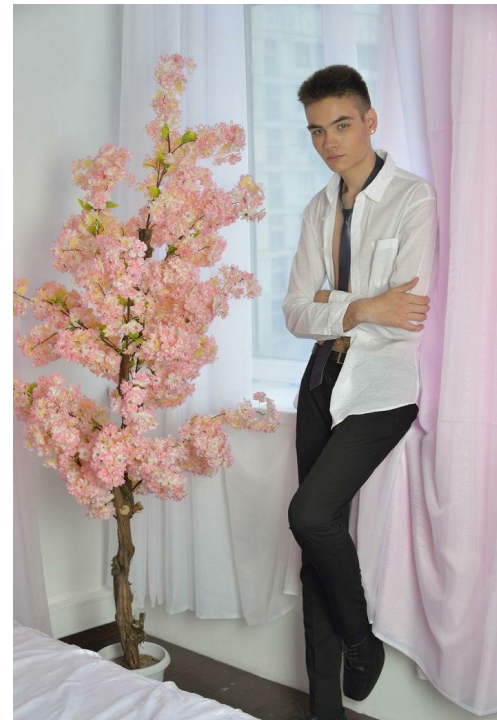

SERGEY PETROV

altura: 190, peso: 70, pecho: 94, cintura: 73, caderas: 90
<https://podium.im/es/models/sergey-petrov28>