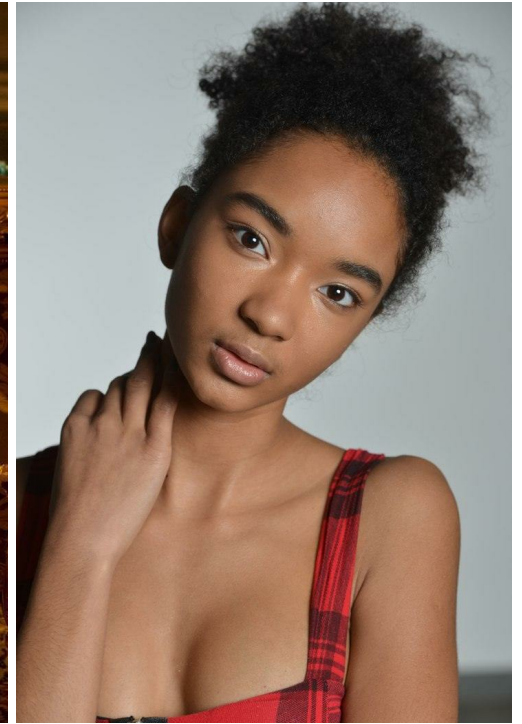

ALEKSANDRA LIMO

身高: 171, 臂展: 54, 胸围: 83, 腰围: 60, 臀围: 92
<https://podium.im/cn/models/aleksandra-limo>