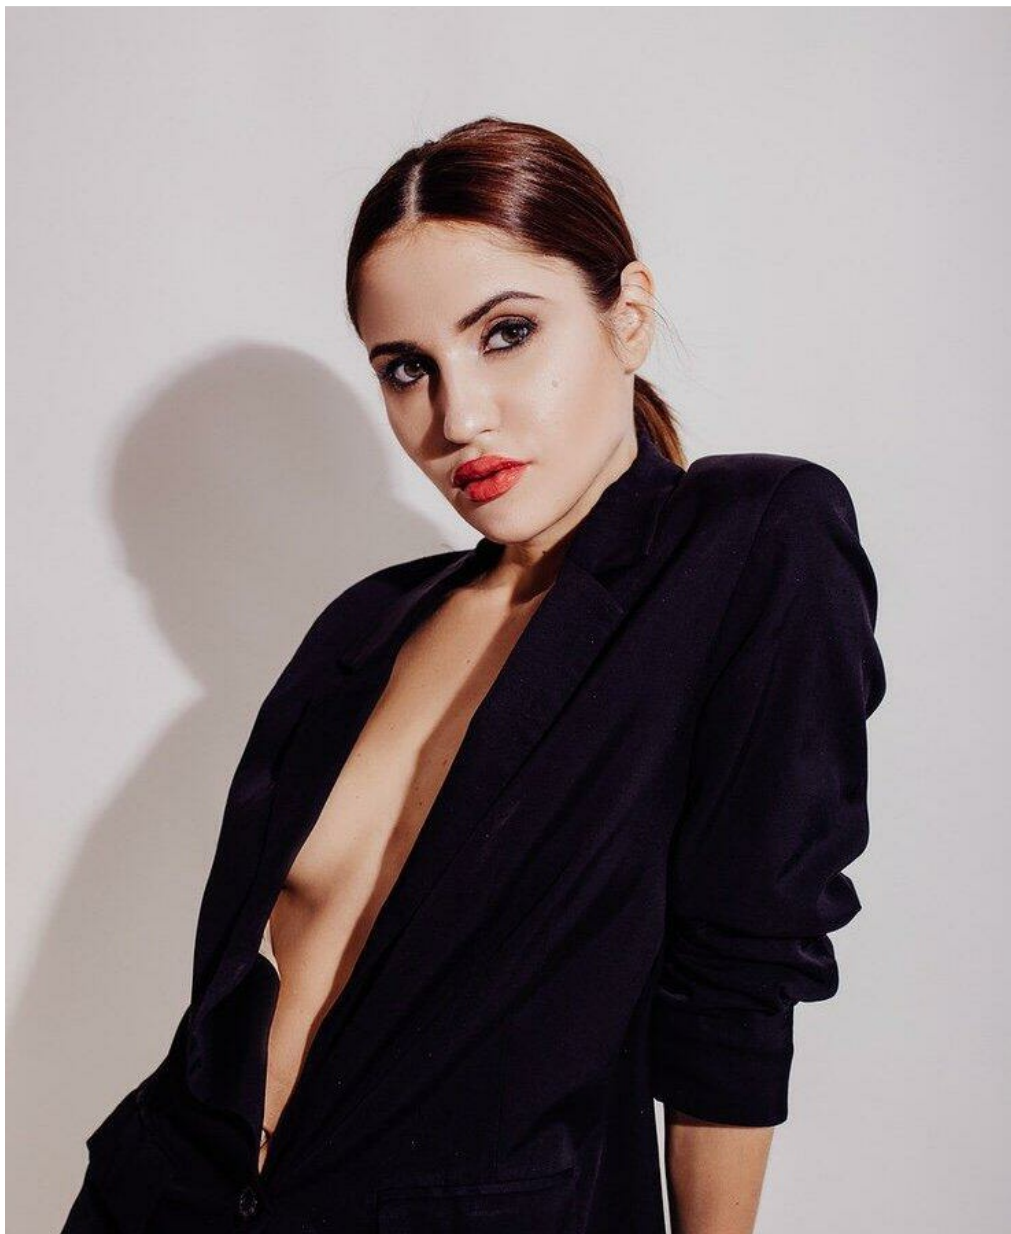

КСЕНИЯ САМОХИНА

рост: 168, вес: 47, грудь: 84, талия: 62, бедра: 89
<https://podium.im/en/models/kseniya-samokhina>