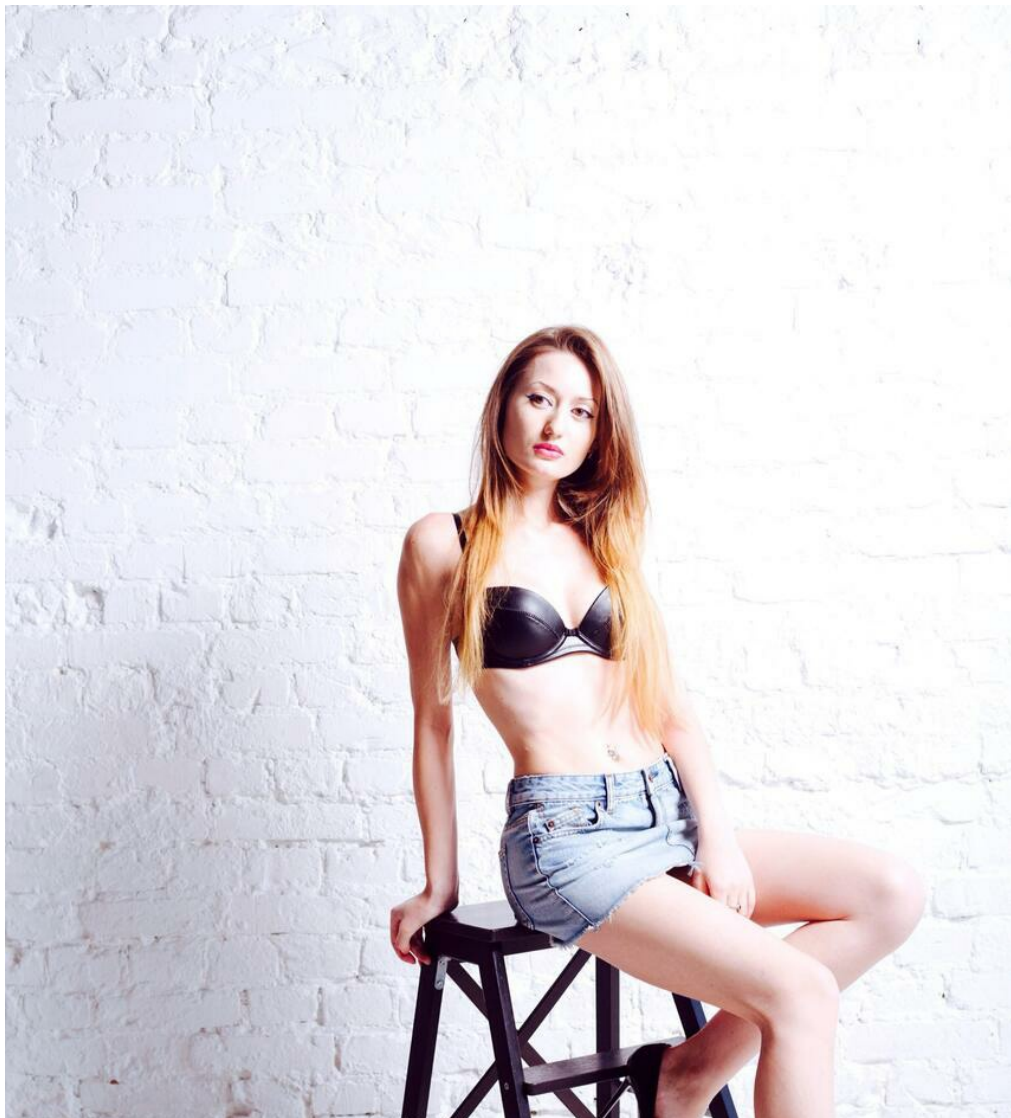

EKATERINA POLEVSCHIKOVA

altura: 170, peso: 46, pecho: 90, cintura: 60, caderas: 91
<https://podium.im/es/models/ekaterina-polevschikova>