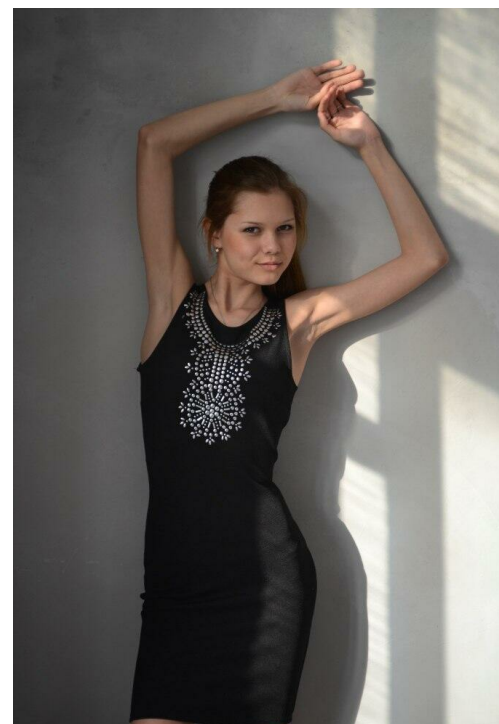

# VALENTINA KULESHOVA

зріст: 169, вага: 44, груди: 90, талія: 60, стегна: 90  
<https://podium.im/ua/models/valentina-kuleshova>