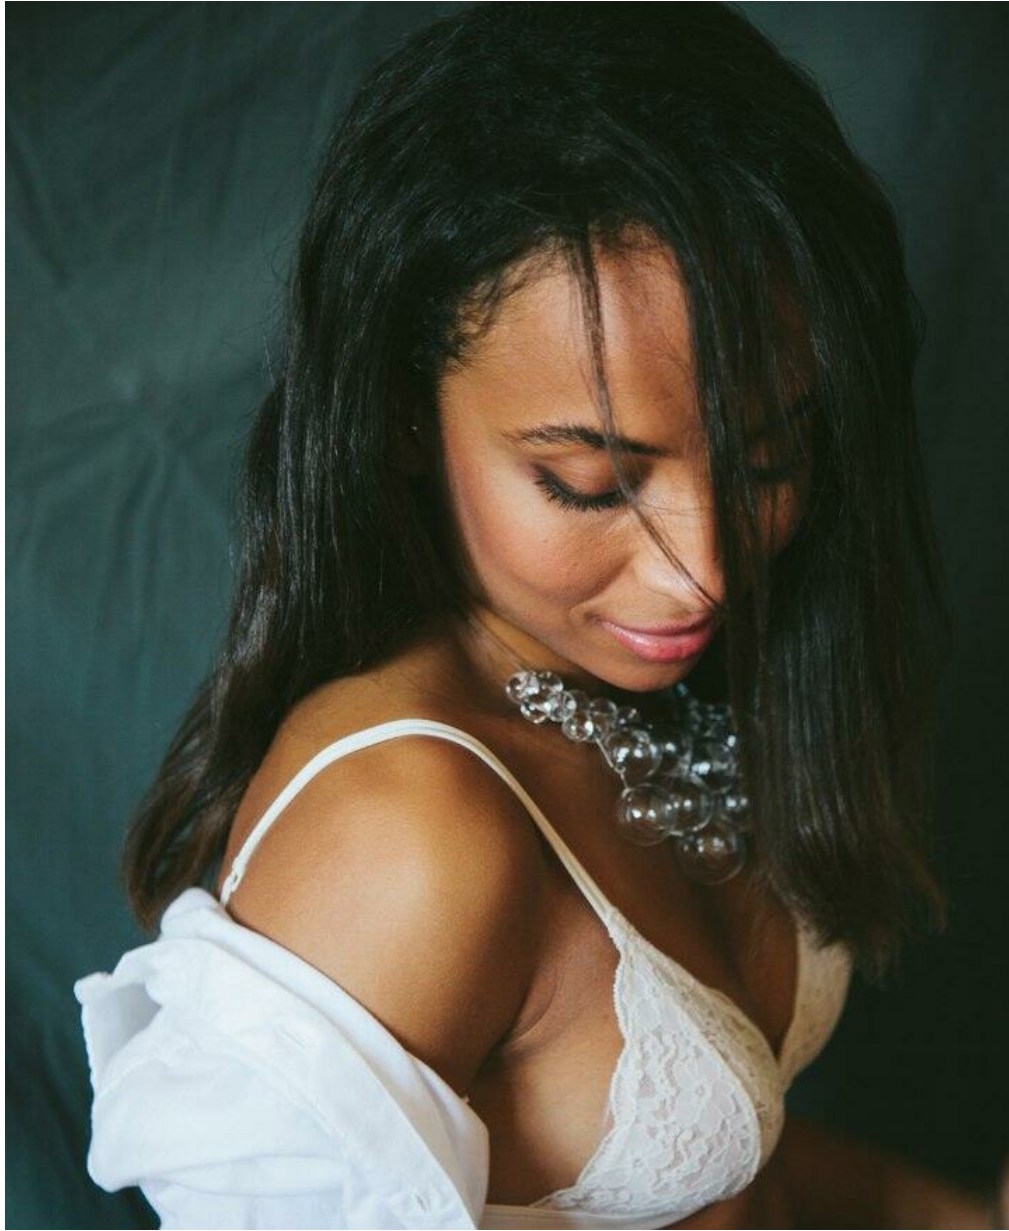

# MARI SAN

Größe: 170, Gewicht: 53, Brust: 87, Taille: 64, Hüfte: 88  
<https://podium.im/de/models/maria-sanogo>