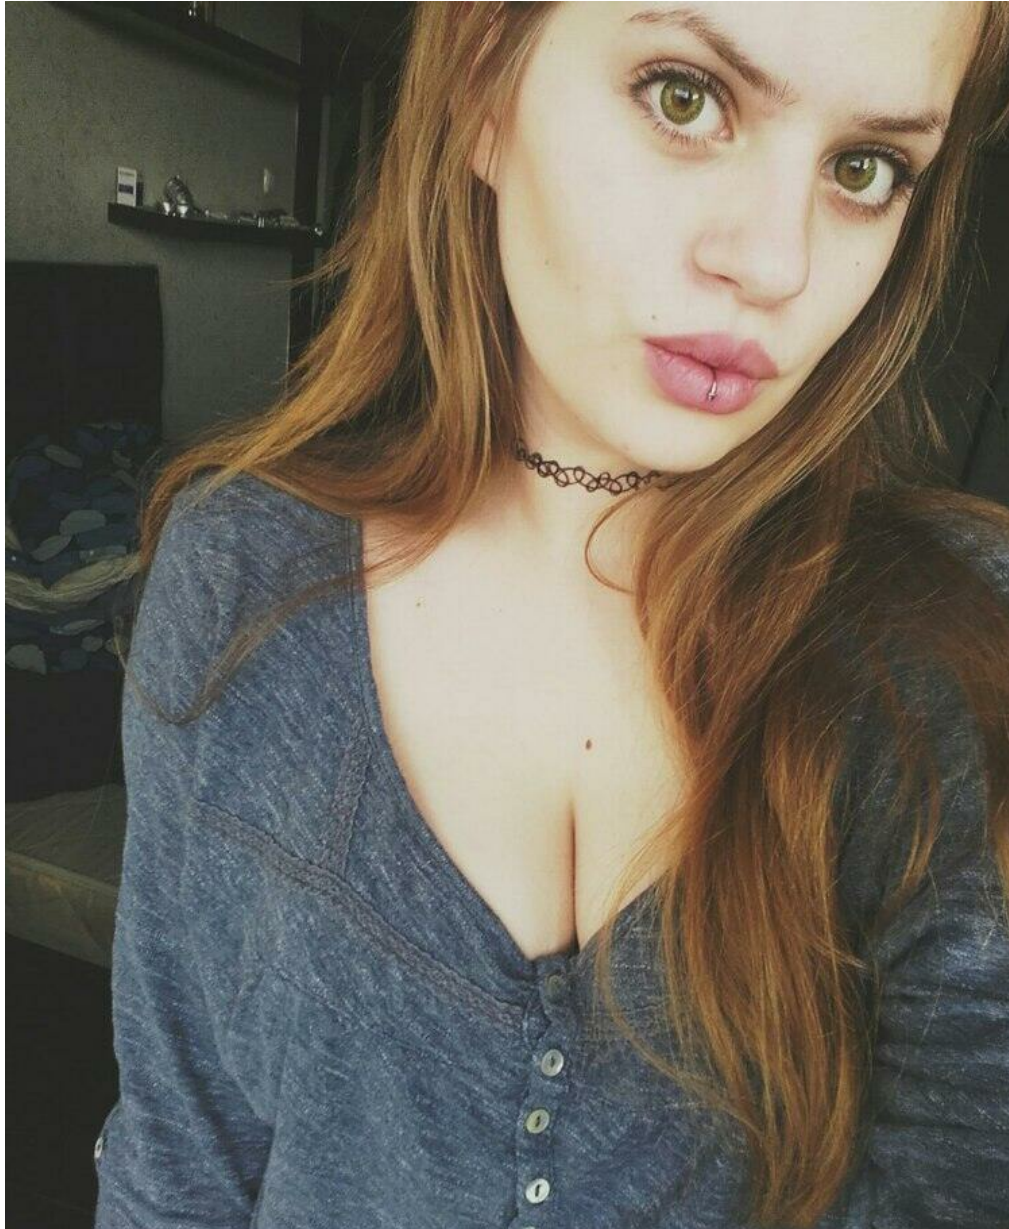

NADIA MILA

Größe: 168, Gewicht: 66, Brust: 112, Taille: 70, Hüfte: 94
<https://podium.im/de/models/2511675>