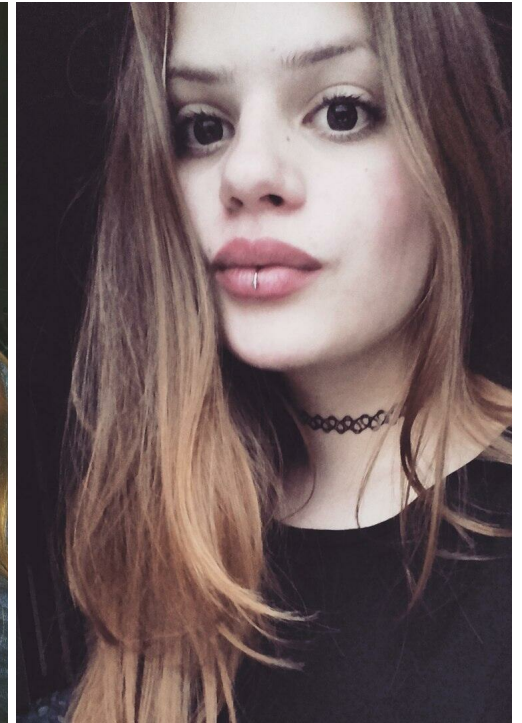

NADIA MILA

Größe: 168, Gewicht: 66, Brust: 112, Taille: 70, Hüfte: 94
<https://podium.im/de/models/2511675>