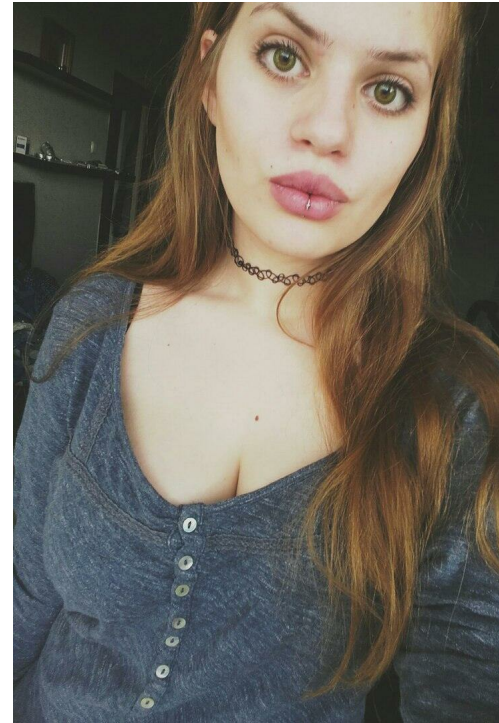

NADIA MILA

Größe: 168, Gewicht: 66, Brust: 112, Taille: 70, Hüfte: 94
<https://podium.im/de/models/2511675>