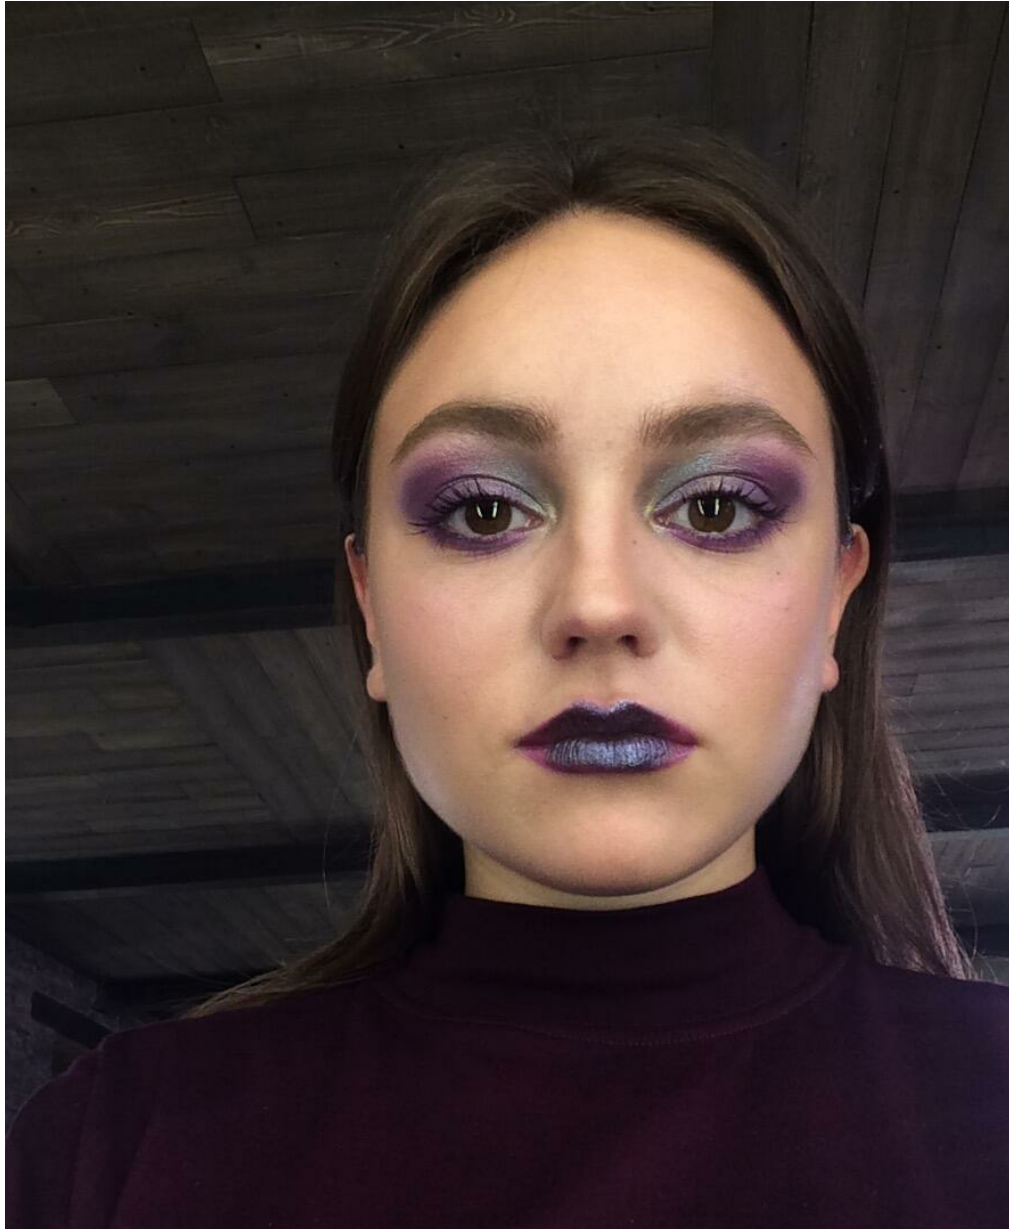

VALERIA AKISHINA

Größe: 160, Gewicht: 50, Brust: 90, Taille: 78, Hüfte: 90
<https://podium.im/de/models/valeria-akishina>