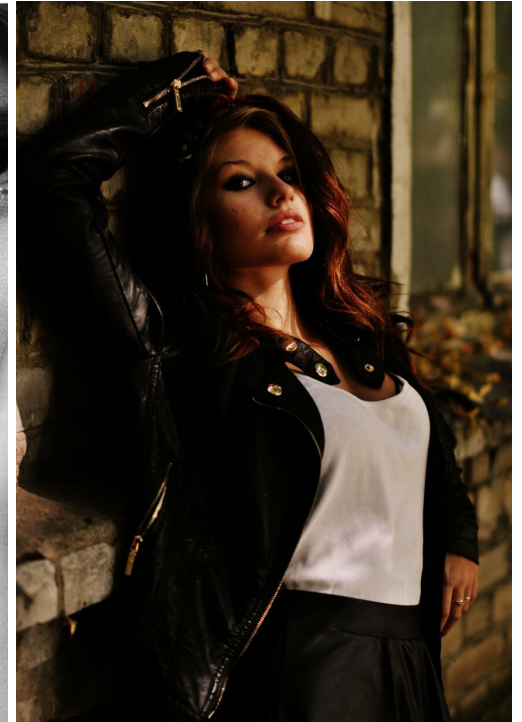

# EKATERINA VINOGRADOVA

Größe: 160, Gewicht: 50, Brust: 86, Taille: 63, Hüfte: 90  
<https://podium.im/de/models/ekaterina-vinogradova>