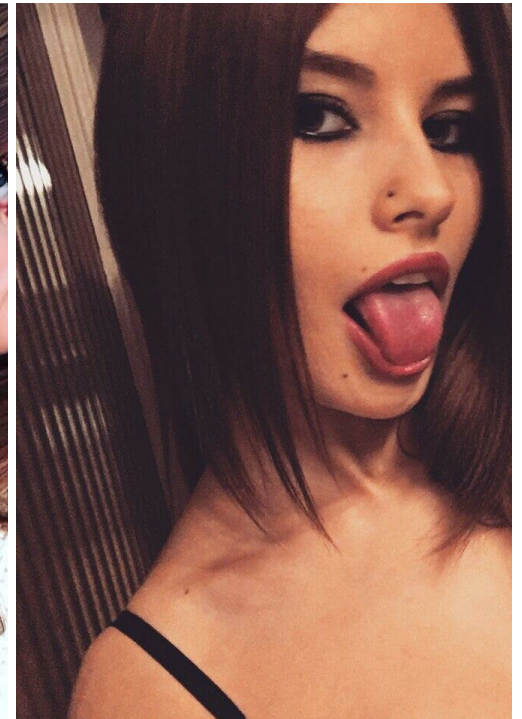

# EKATERINA VINOGRADOVA

Größe: 160, Gewicht: 50, Brust: 86, Taille: 63, Hüfte: 90  
<https://podium.im/de/models/ekaterina-vinogradova>