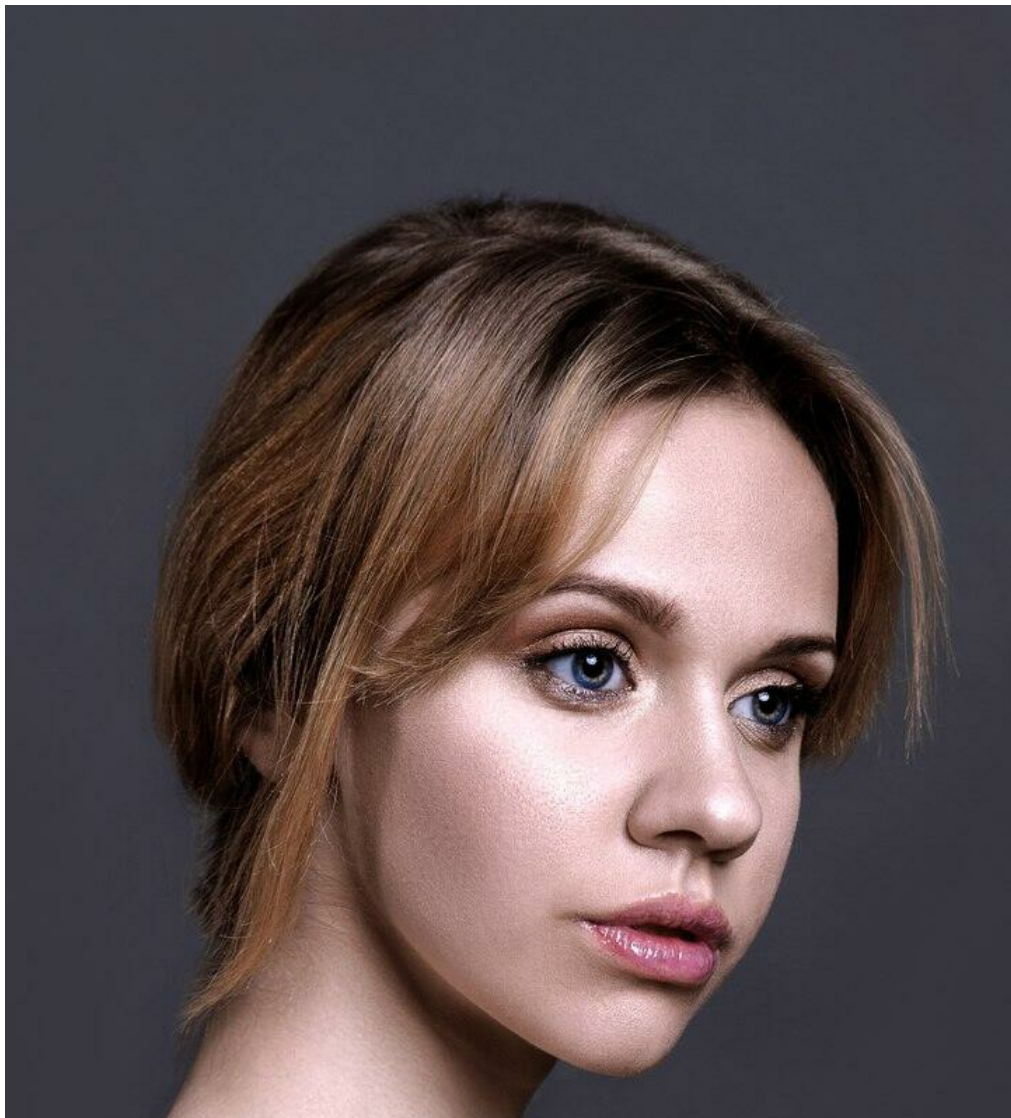

VERONIKA BURLAKOVA

身高: 168, 胸围: 48, 腰围: 84, 臀围: 60, 鞋码: 88

<https://podium.im/cn/models/veronika-burlakova>