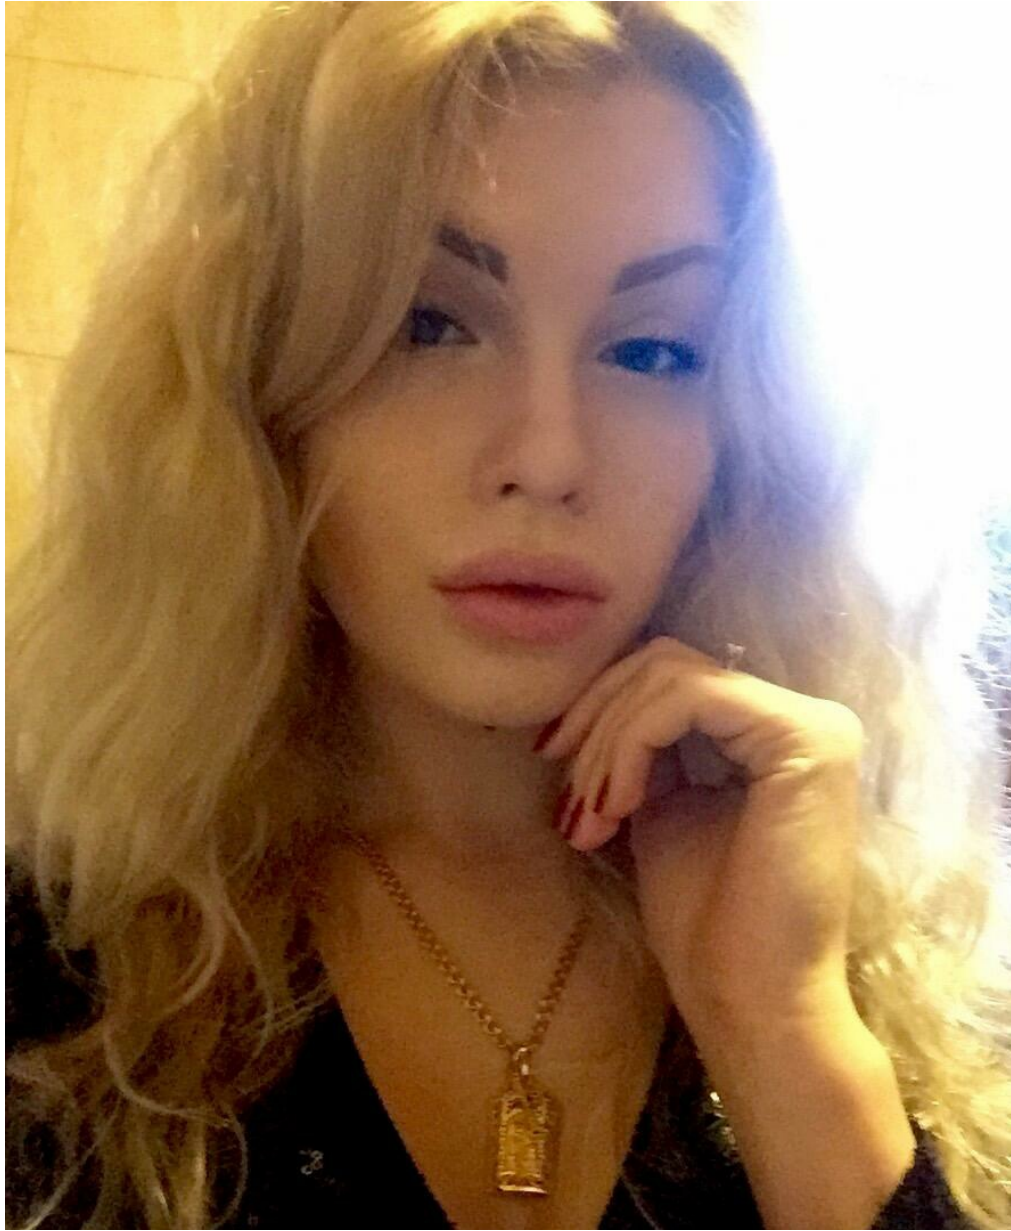

MARIJA SHANKO

Größe: 180, Gewicht: 63, Brust: 90, Taille: 65, Hüfte: 90
<https://podium.im/de/models/marina-grosheva>