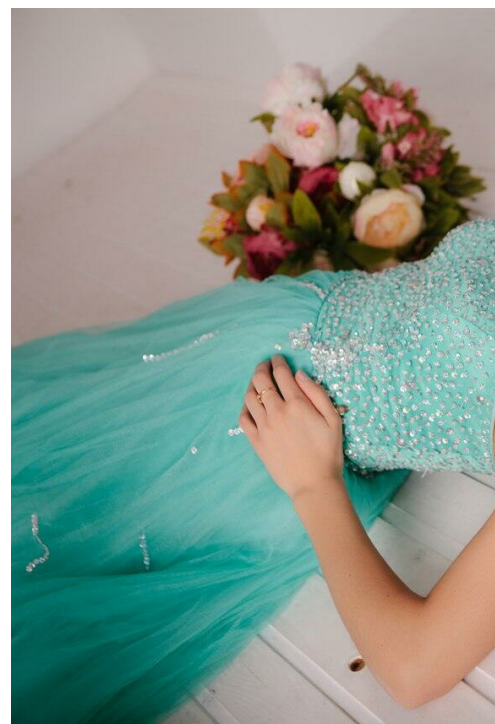

# NADEZHDA ANTONOVA

Größe: 168, Gewicht: 49, Brust: 80, Taille: 62, Hüfte: 90  
<https://podium.im/de/models/nadezhda-antonova>

© ph Rina Maltseva  
@rina\_maltseva

ANTONOV ARTEM

DOLCE

DOLCE GABBANA