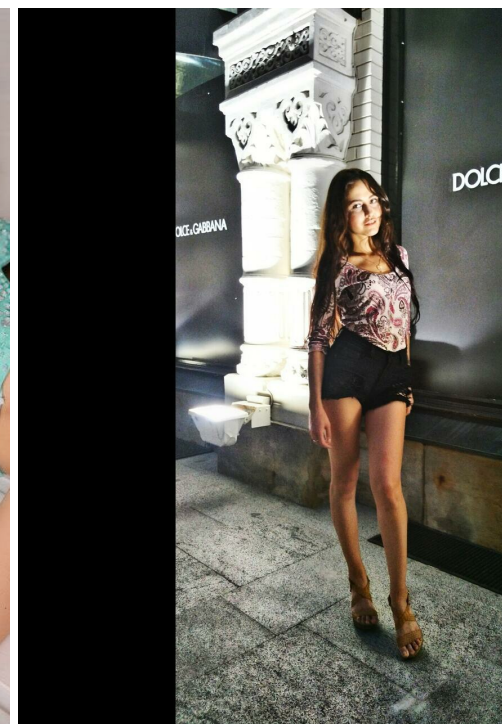

# NADEZHDA ANTONOVA

Größe: 168, Gewicht: 49, Brust: 80, Taille: 62, Hüfte: 90  
<https://podium.im/de/models/nadezhda-antonova>

© ph Rina Maltseva  
@rina\_maltseva

ANTONOV ARTEM

DOLCE

DOLCE GABBANA