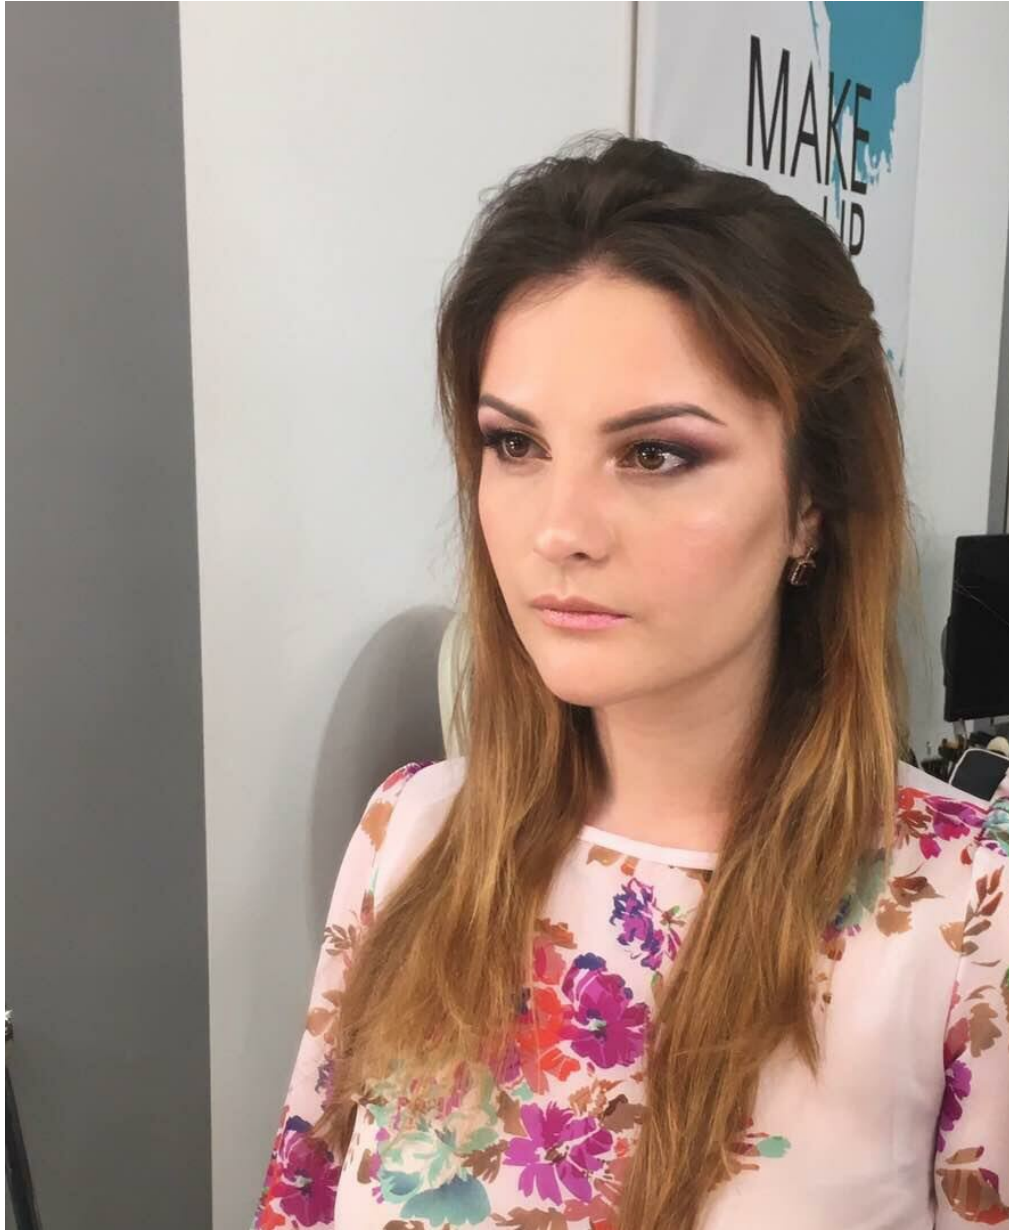

DIANA LOZANOVSKAA

Größe: 170, Gewicht: 55, Brust: 88, Taille: 67, Hüfte: 91
<https://podium.im/de/models/diana-lozanovskaja>