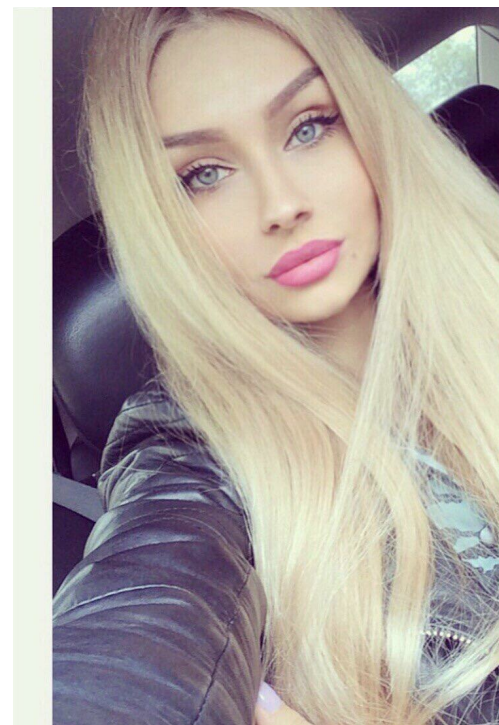

SOFIA SOBOLEVSKAA

altura: 175, peso: 50, pecho: 90, cintura: 60, caderas: 90

<https://podium.im/es/models/sofija-sobol>