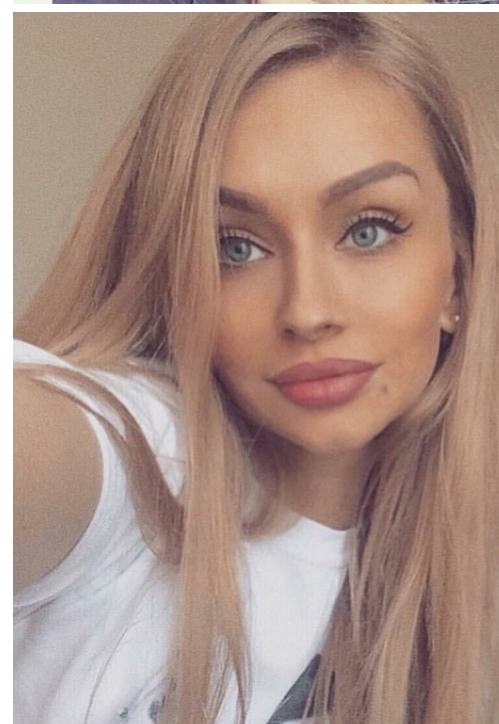

SOFIA SOBOLEVSKAA

altura: 175, peso: 50, pecho: 90, cintura: 60, caderas: 90

<https://podium.im/es/models/sofija-sobol>