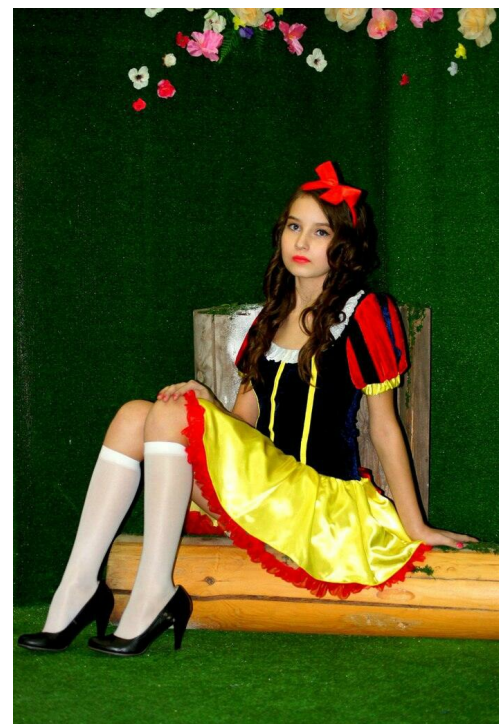

IRINA PAVLOVA

Größe: 160, Gewicht: 40, Brust: 79, Taille: 68, Hüfte: 89
<https://podium.im/de/models/irina-pavlova>

<http://foto-v-kadre.ru>
W&B