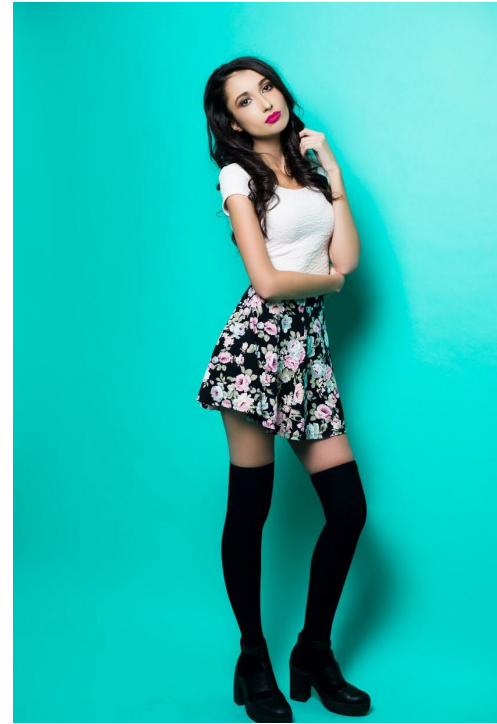

ALENA AHMETOVA

зріст: 181, вага: 50, груди: 85, талія: 60, стегна: 85
<https://podium.im/ua/models/alena-ahmetova>

lifecell 19:11
mail-attachment.googleusercontent.com