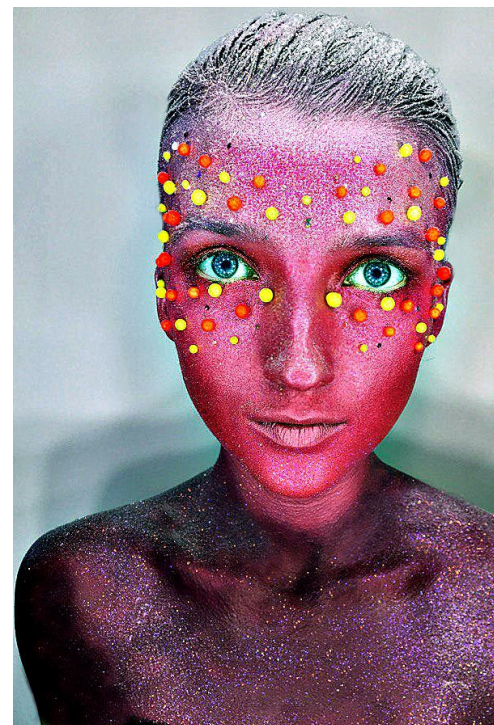

# ANNA KLAD'KO

□□: 165, □□: 45, □□: 88, □: 57, □□: 89  
<https://podium.im/cn/models/anna-kladko>