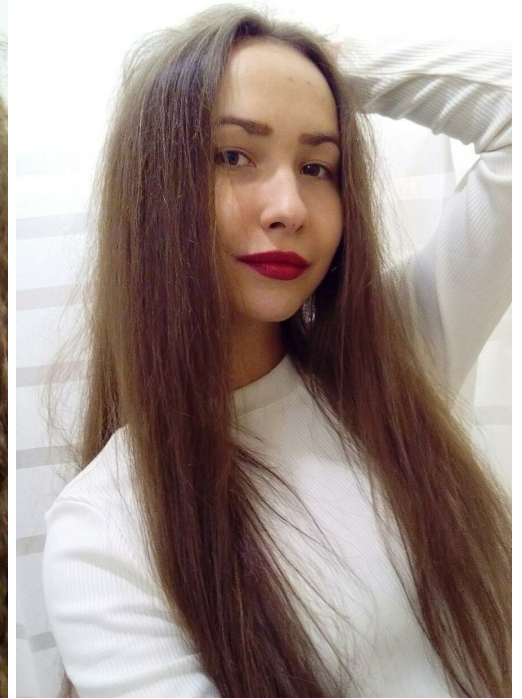

MARIA OL'KINA

Größe: 182, Gewicht: 64, Brust: 90, Taille: 68, Hüfte: 100
<https://podium.im/de/models/marija-olkina>