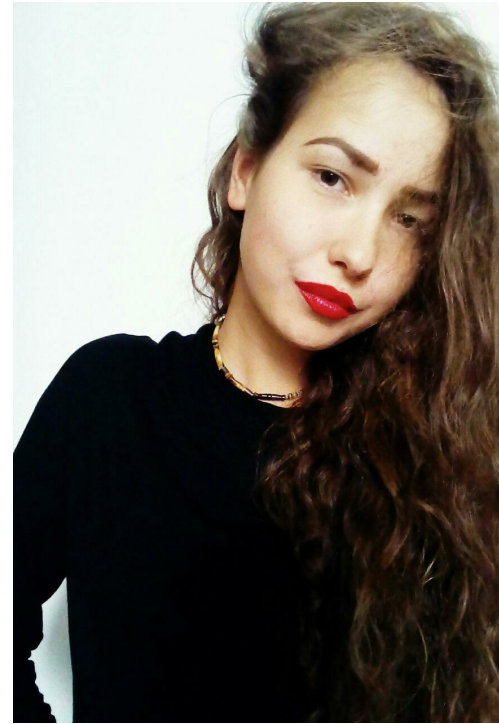

MARIA OL'KINA

Größe: 182, Gewicht: 64, Brust: 90, Taille: 68, Hüfte: 100
<https://podium.im/de/models/marija-olkina>