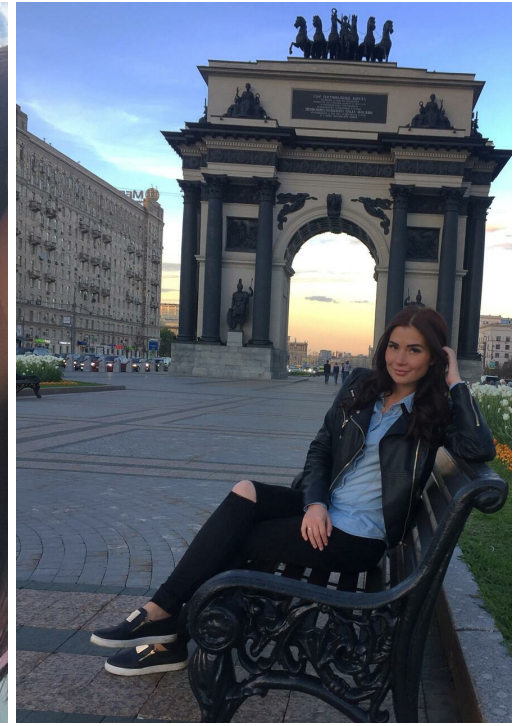

ANNA SEKRETAREVA

зріст: 170, вага: 56, груди: 89, талія: 64, стегна: 96
<https://podium.im/ua/models/anna-sekretarjova>