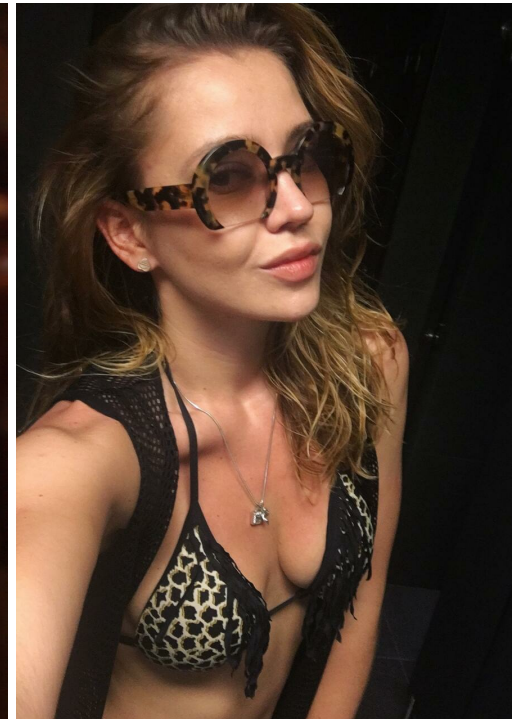

KRISTINA RUBAN

Größe: 174, Gewicht: 58, Brust: 90, Taille: 63, Hüfte: 90
<https://podium.im/de/models/cristiru>