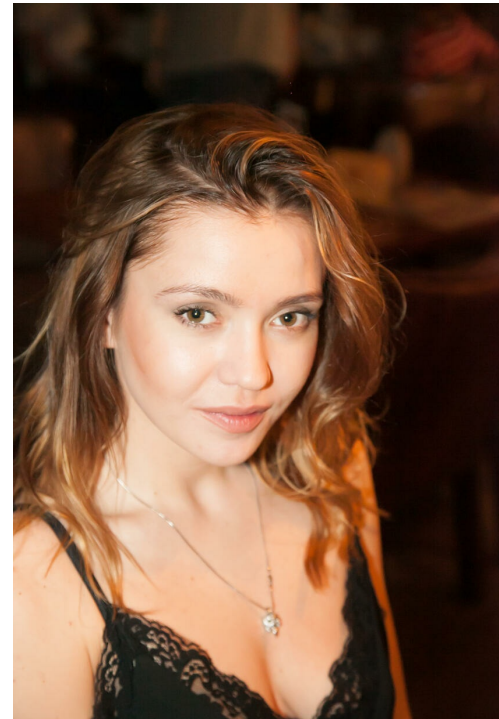

KRISTINA RUBAN

Größe: 174, Gewicht: 58, Brust: 90, Taille: 63, Hüfte: 90
<https://podium.im/de/models/cristiru>