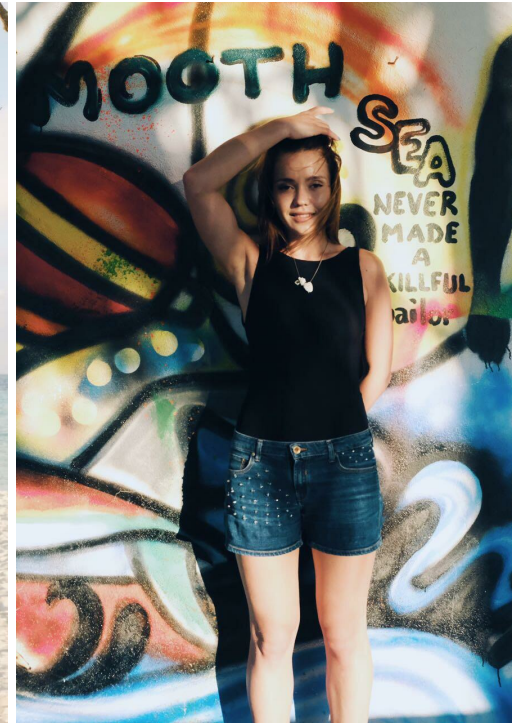

KRISTINA RUBAN

Größe: 174, Gewicht: 58, Brust: 90, Taille: 63, Hüfte: 90
<https://podium.im/de/models/cristiru>