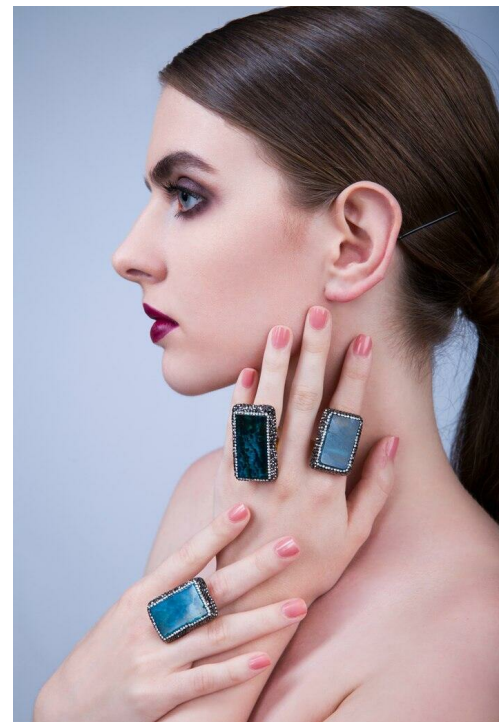

INNA BAGAN

зріст: 173, вага: 49, груди: 83, талія: 60, стегна: 89
<https://podium.im/ua/models/inna-bagan>