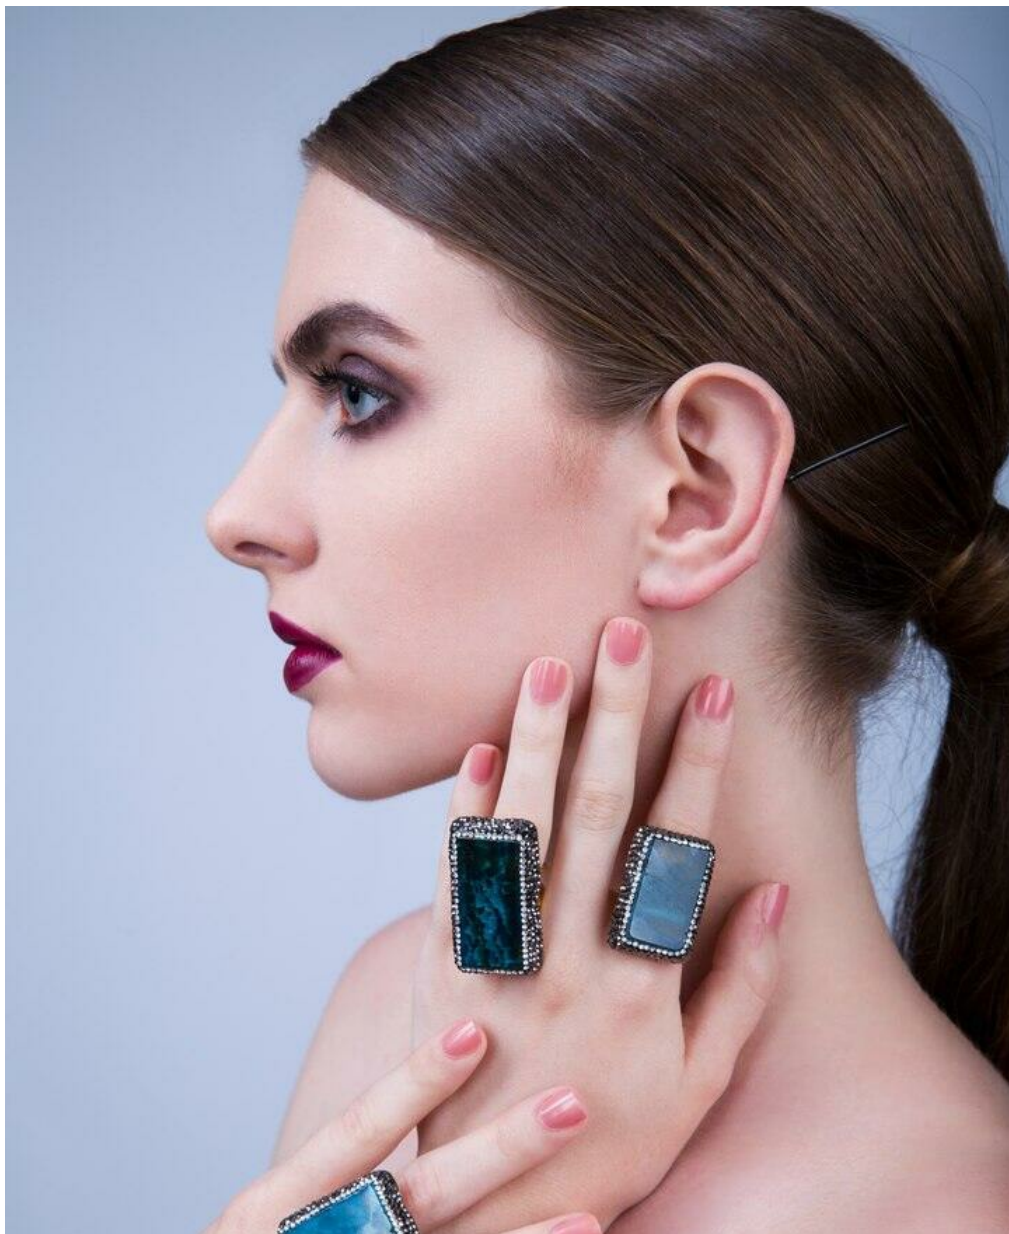

INNA BAGAN

зріст: 173, вага: 49, груди: 83, талія: 60, стегна: 89
<https://podium.im/ua/models/inna-bagan>