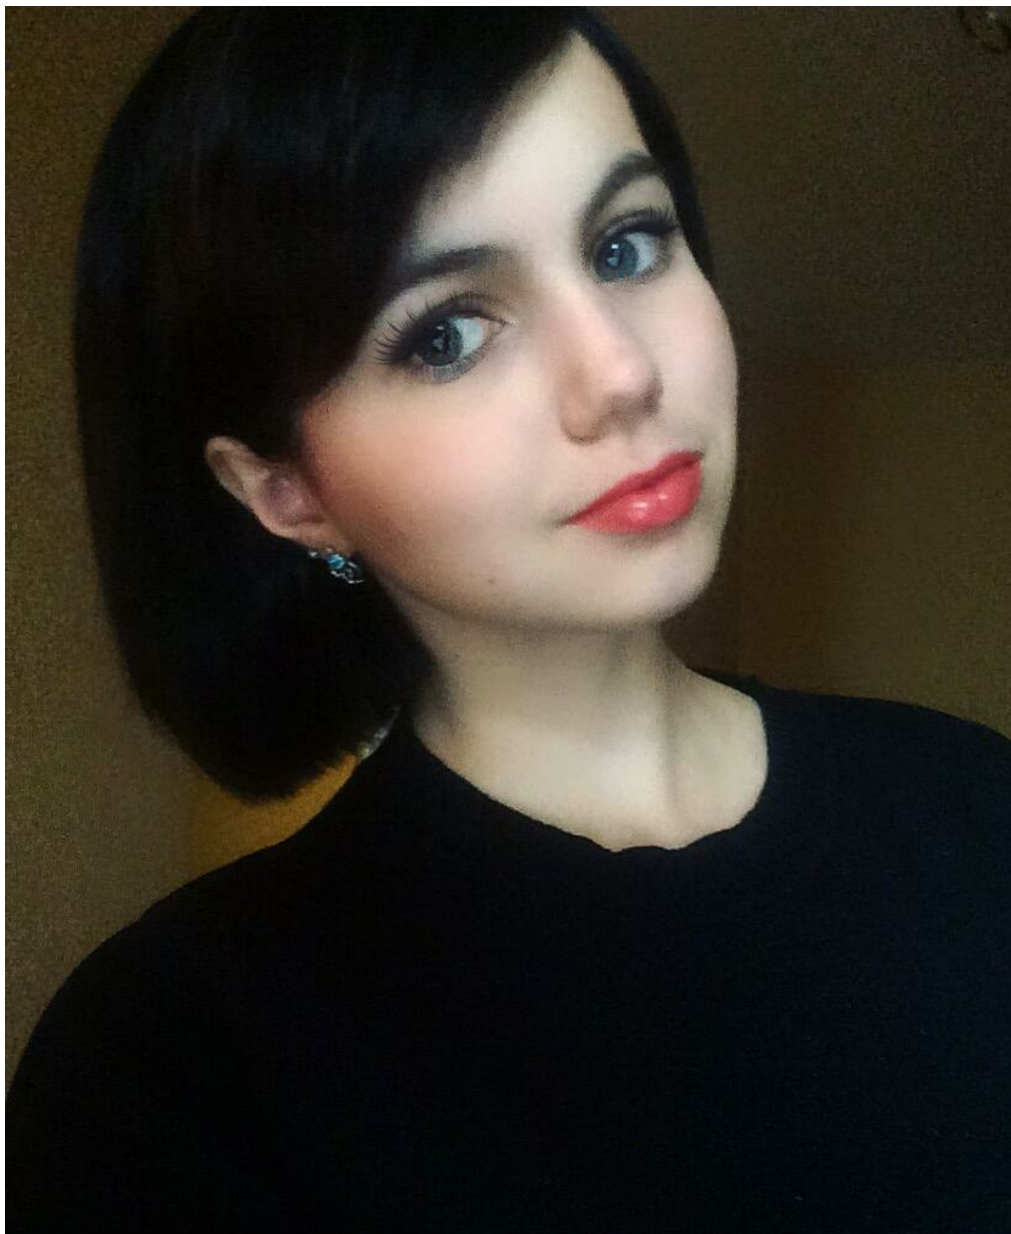

VIKTORIA TIMOFEEVA

рост: 163, вес: 46, грудь: 91, талия: 62, бедра: 87
https://podium.im/en/models/wiktoria_timofeeva