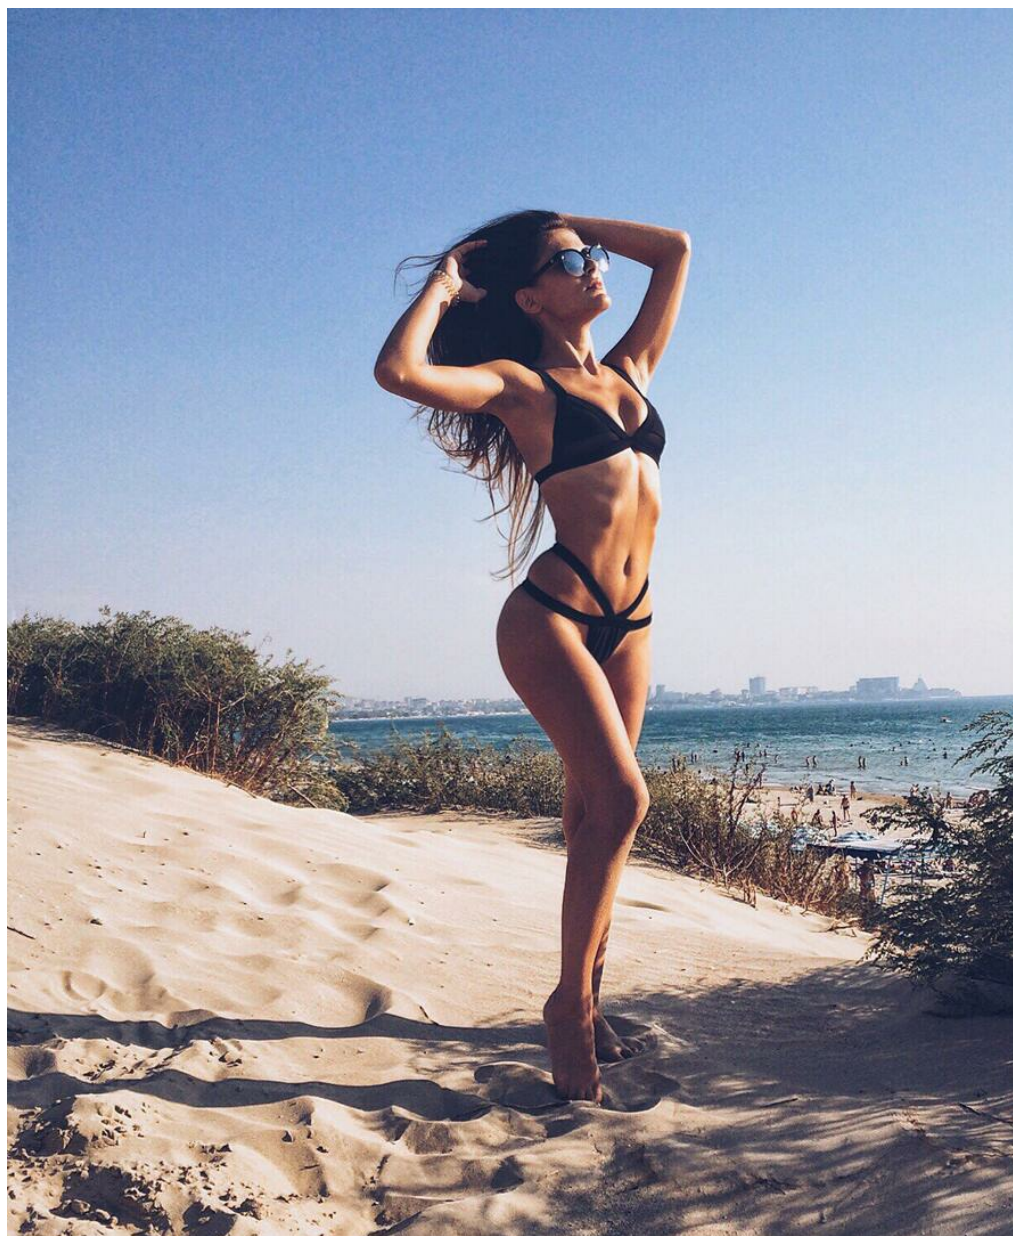

ANASTASIA BELOUS

身高: 168, 胸围: 50, 腰围: 85, 臀围: 60, 腿围: 90

<https://podium.im/cn/models/anastasiya-belous>