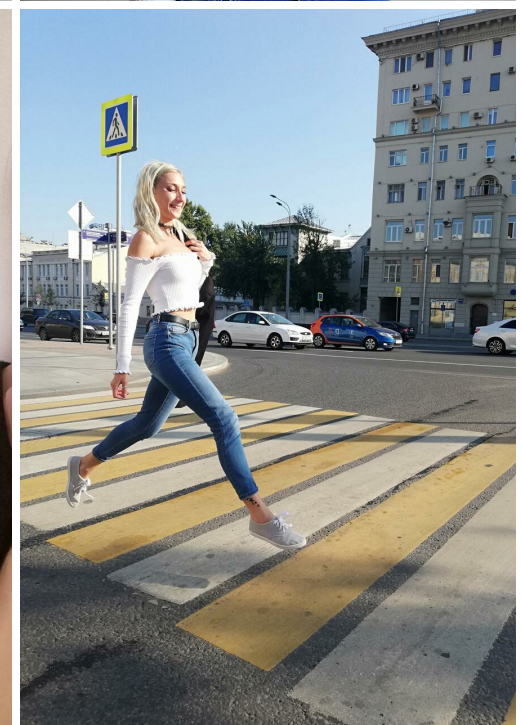

NATAL'A VOLCKOVA

рост: 163, вес: 46, грудь: 78, талия: 60, бедра: 80
<https://podium.im/en/models/natalja-volchkova>