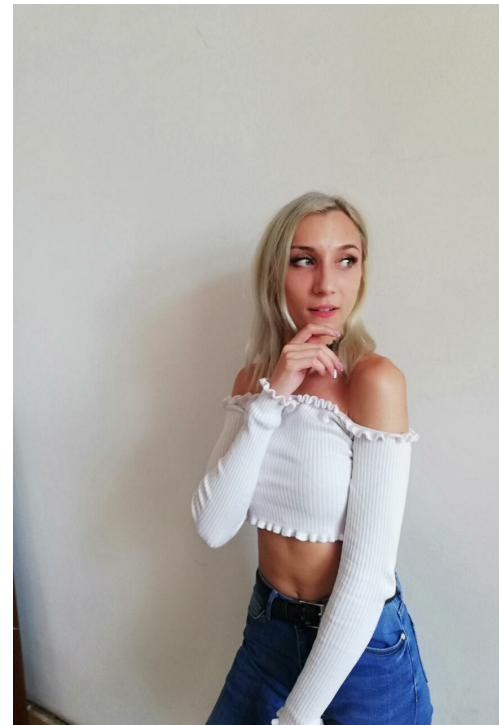

NATAL'A VOLCKOVA

рост: 163, вес: 46, грудь: 78, талия: 60, бедра: 80
<https://podium.im/en/models/natalja-volchkova>