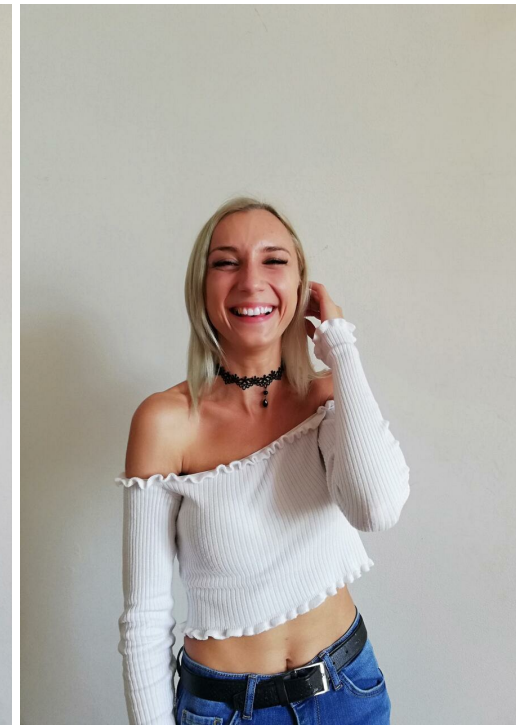

NATAL'A VOLCKOVA

рост: 163, вес: 46, грудь: 78, талия: 60, бедра: 80
<https://podium.im/en/models/natalja-volchkova>