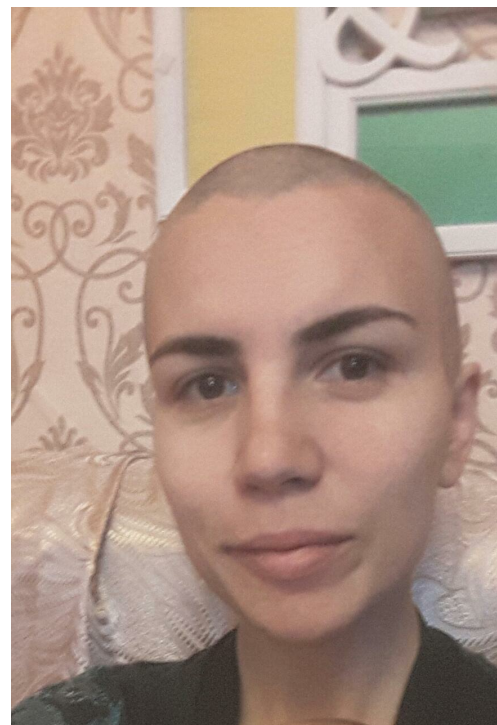

ELENA OSIPOVA

altura: 166, peso: 57, pecho: 98, cintura: 70, caderas: 98
<https://podium.im/es/models/elena-osipova>