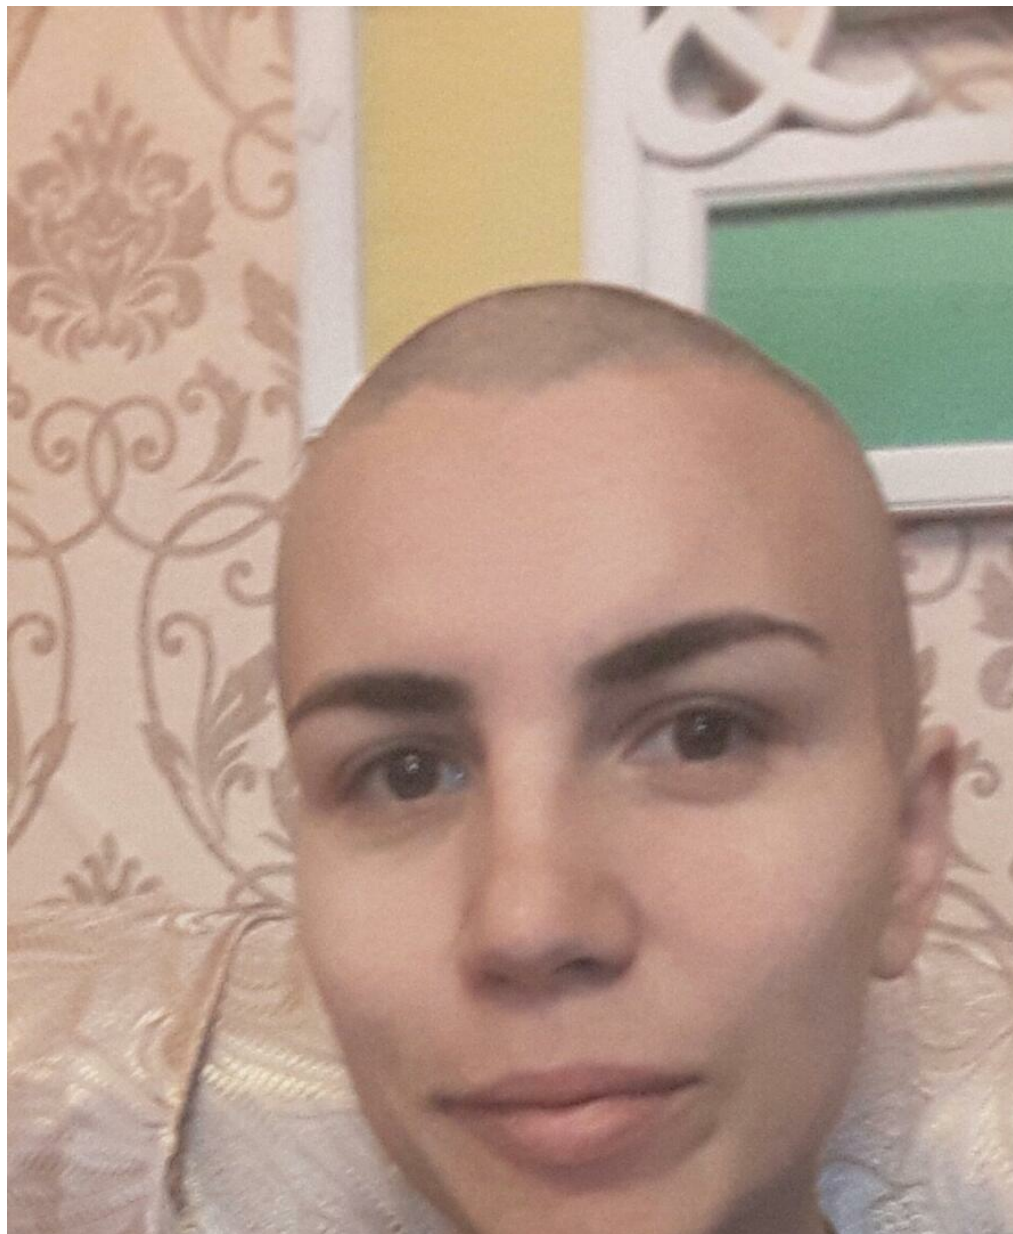

ELENA OSIPOVA

altura: 166, peso: 57, pecho: 98, cintura: 70, caderas: 98
<https://podium.im/es/models/elena-osipova>