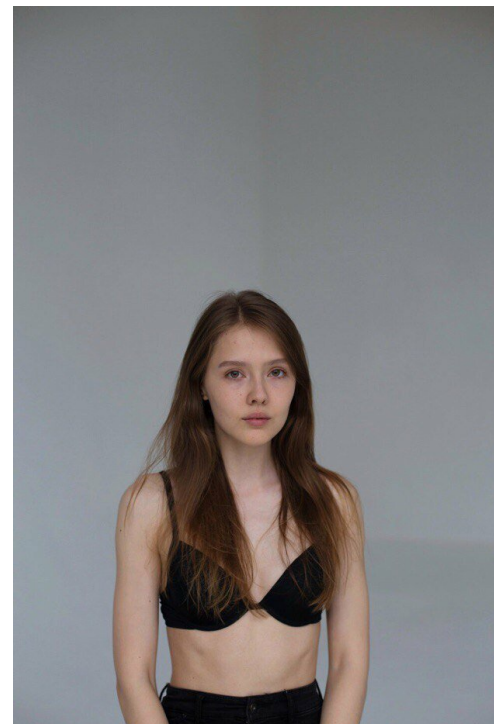

KRISTINA RIGA

зріст: 170, вага: 49, груди: 86, талія: 58, стегна: 85
<https://podium.im/ua/models/kristina-riga>