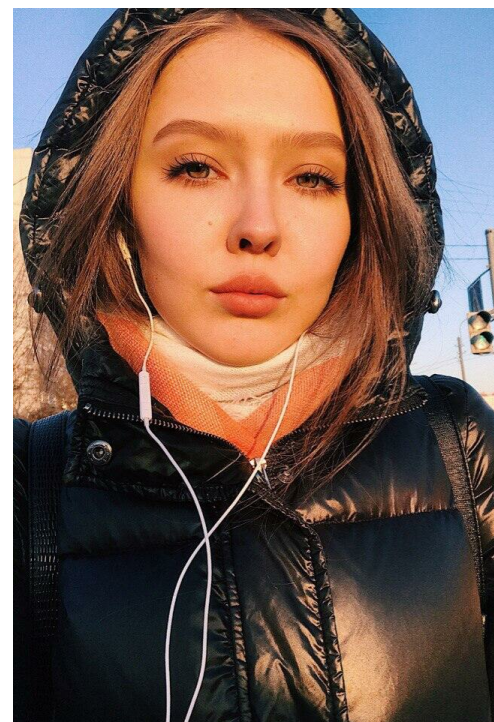

KRISTINA RIGA

зріст: 170, вага: 49, груди: 86, талія: 58, стегна: 85
<https://podium.im/ua/models/kristina-riga>