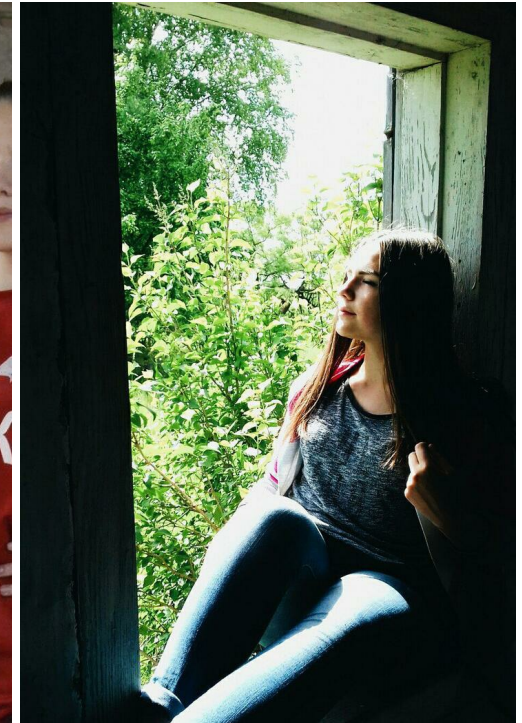

АННА МАЛЮГА

рост: 167, вес: 69, грудь: 93, талия: 70, бедра: 103
<https://podium.im/de/models/2569311>