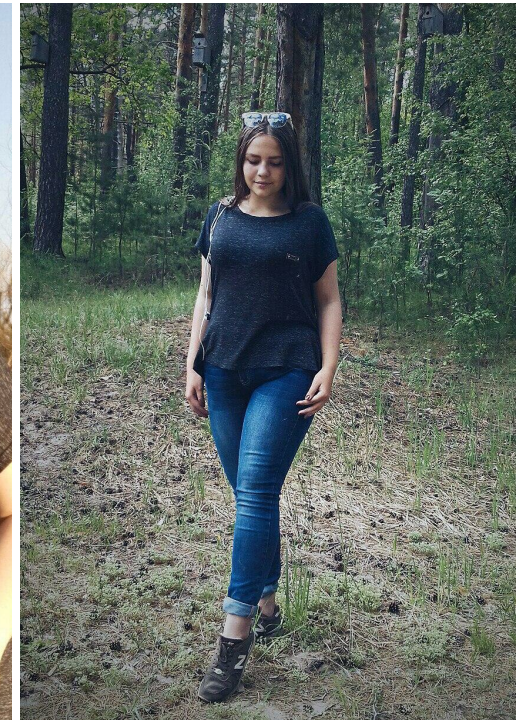

АННА МАЛЮГА

рост: 167, вес: 69, грудь: 93, талия: 70, бедра: 103
<https://podium.im/de/models/2569311>