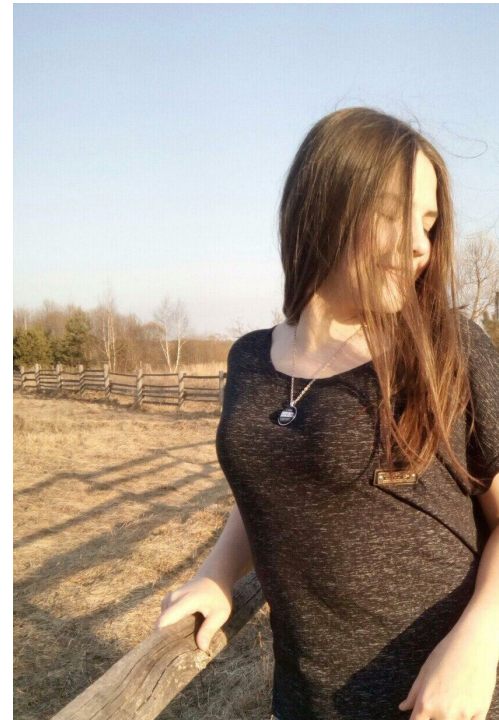

АННА МАЛЮГА

рост: 167, вес: 69, грудь: 93, талия: 70, бедра: 103
<https://podium.im/de/models/2569311>