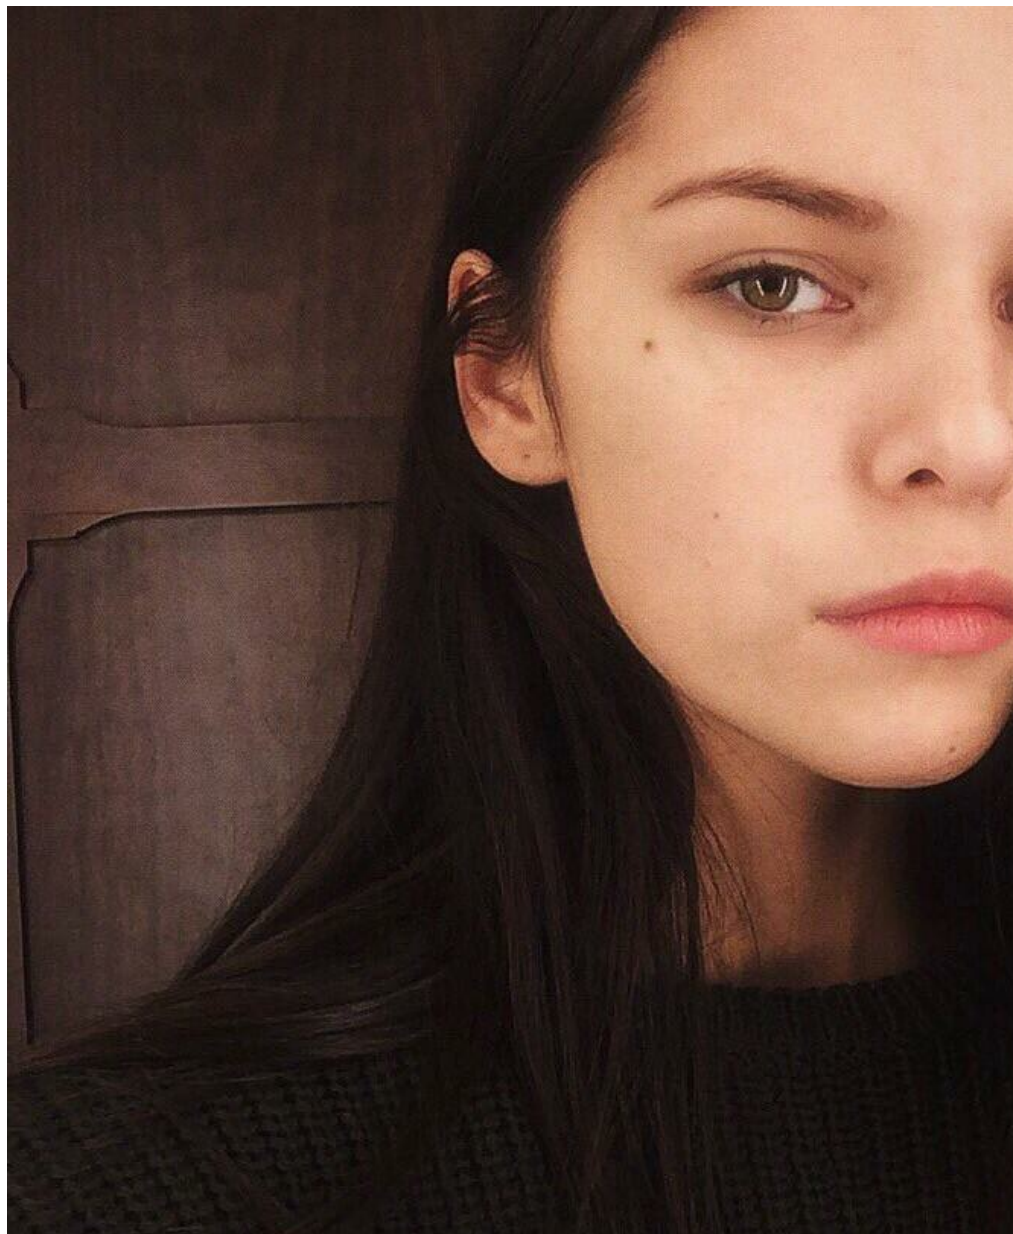

TAT'ANA KARPOVA

altura: 168, peso: 48, pecho: 81, cintura: 61, caderas: 90
<https://podium.im/es/models/tatjana-karpova>