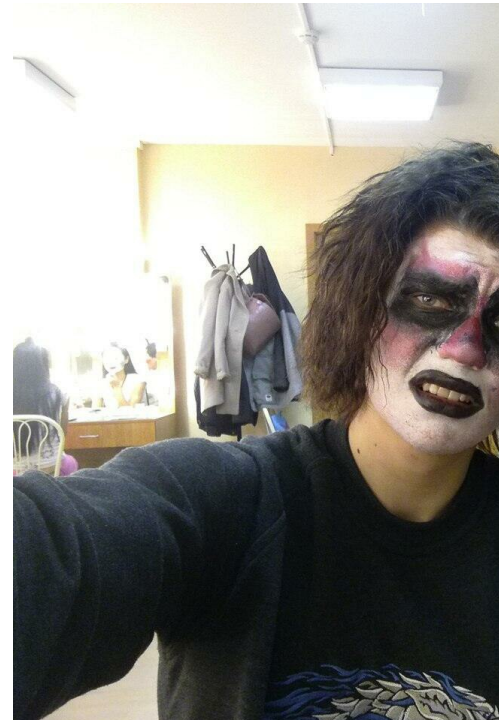

ARTUR GOL'CMAN

Größe: 183, Gewicht: 83, Brust: 106, Taille: 84, Hüfte: 100
<https://podium.im/de/actors/artur-golcman>