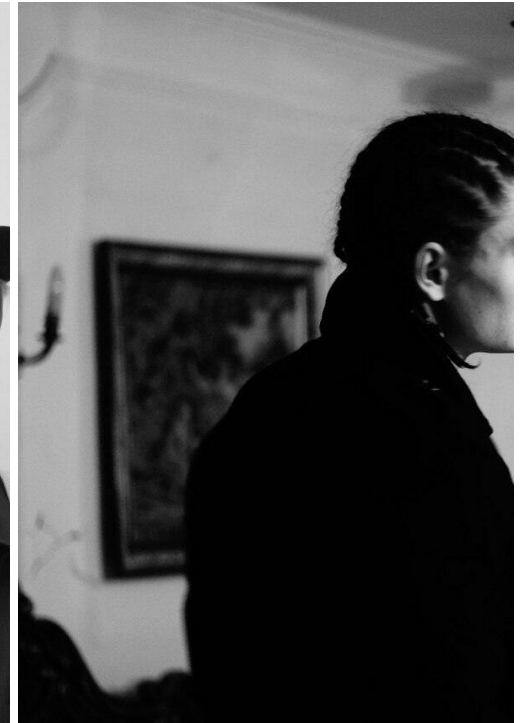

ARTUR GOL'CMAN

Größe: 183, Gewicht: 83, Brust: 106, Taille: 84, Hüfte: 100
<https://podium.im/de/actors/artur-golcman>